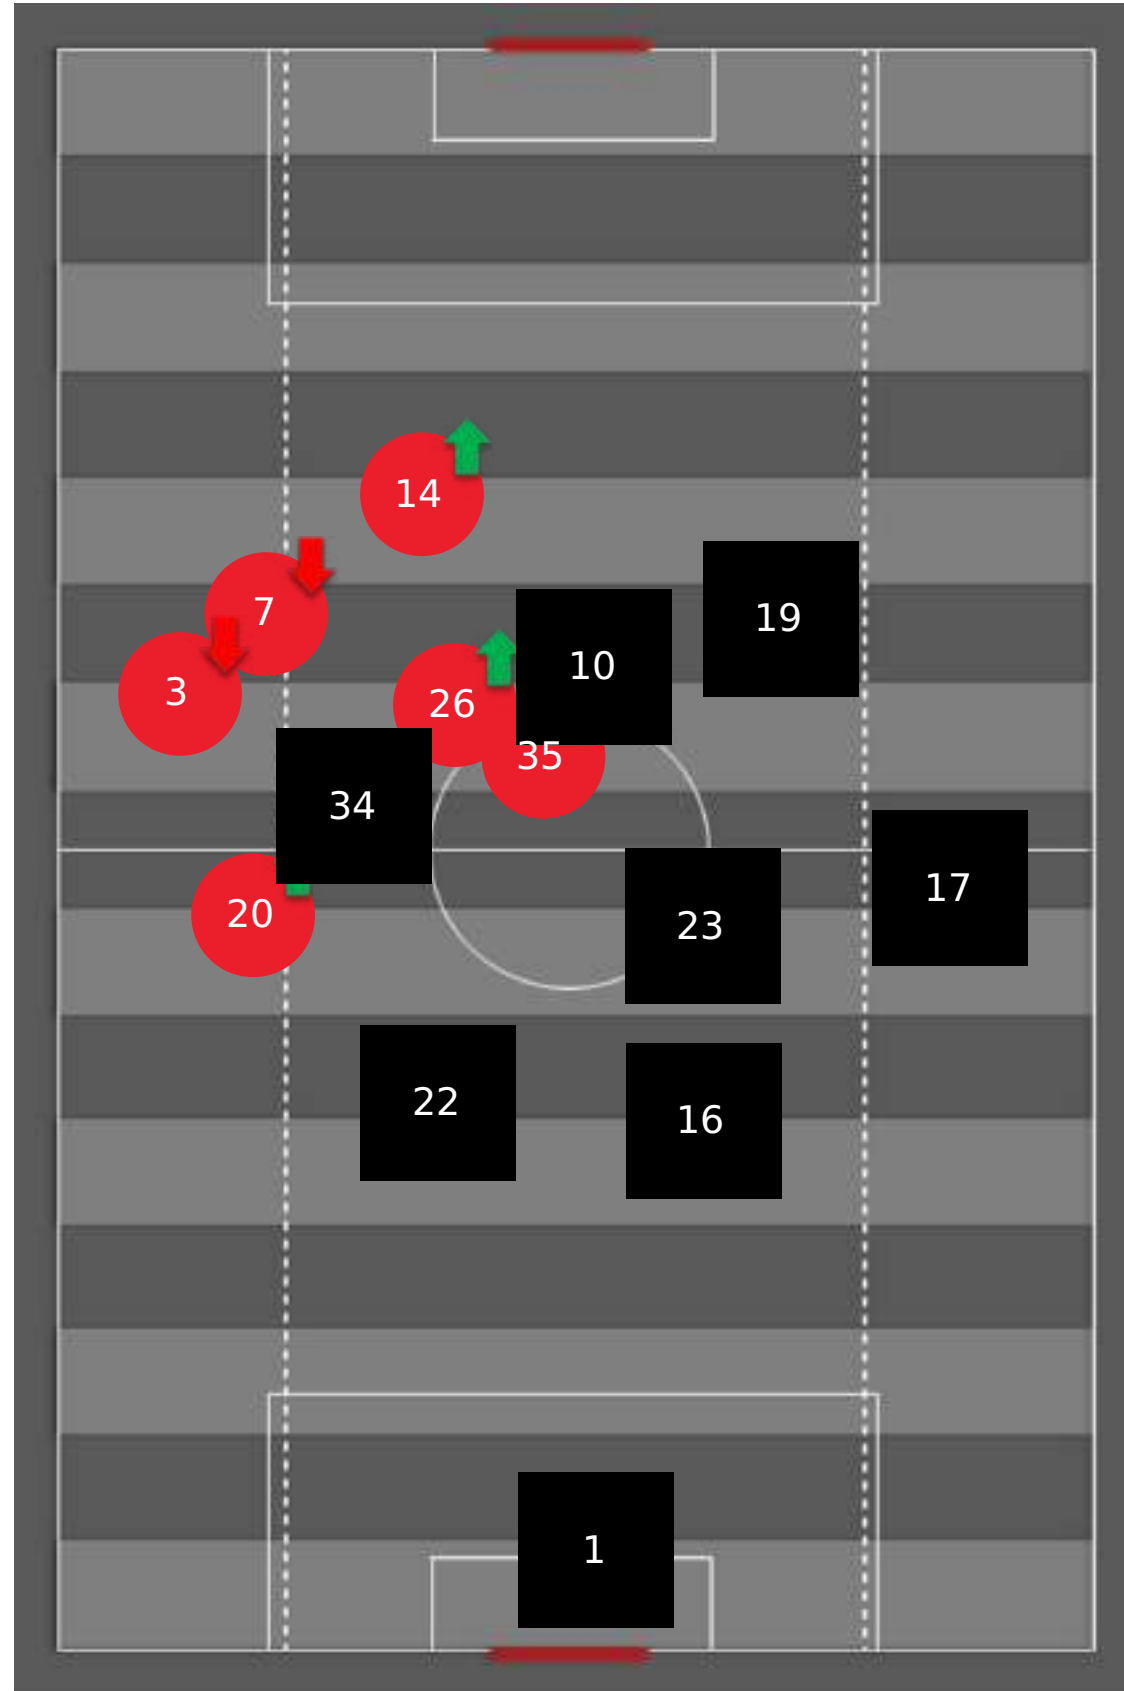

1	Bernd Leno	
32	Aaron Ramsdale	
22	Pablo Marí Villar	
17	Cédric Ricardo Alves Soares	
16	Rob Holding	
31	Sead Kolašinac	
21	Calum Chambers	
34	Granit Xhaka	
23	Albert-Mboyo Sambu Lokonga	
10	Emile Smith-Rowe	
25	Mohamed Naser Elsayed Elneny	
15	Ainsley Maitland-Niles	
19	Nicolas Pépé	
24	Reiss Nelson	
3	Kieran Tierney	68 ↓
7	Bukayo Saka	63 ↓
35	Gabriel Teodoro Martinelli Silva	81 ↓
20	Nuno Albertino Varela Tavares	28 ↑
14	Pierre-Emerick Aubameyang	33 ↑
26	Femi Emmanuel Balogun	15 ↑

Average position