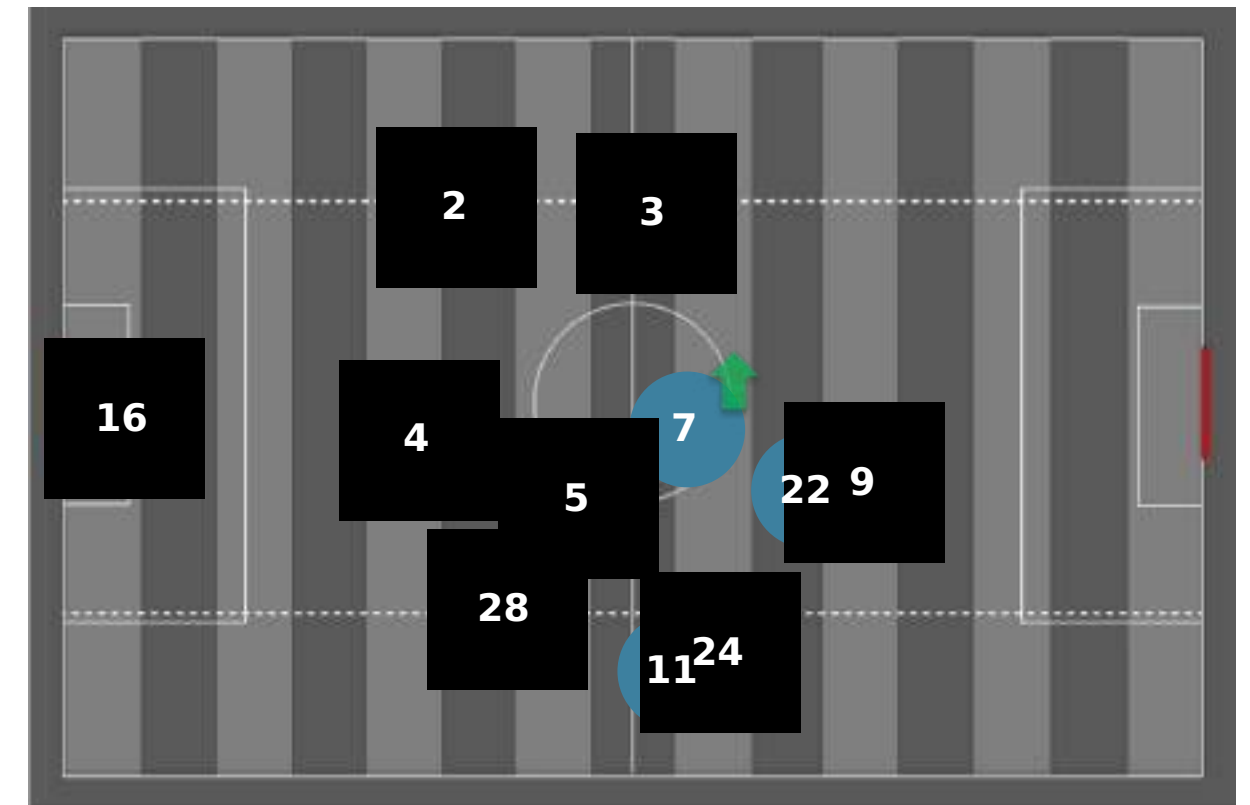

Average position

Average position starting XI

Average position final XI

Chelsea Lineup

Starting XI	Position	Number	Name	Status
	gk	16	Edouard Mendy	<input type="checkbox"/>
	cb	4	Andreas Christensen	<input type="checkbox"/>
	lcb3	2	Antonio Rüdiger	<input type="checkbox"/>
	lwb	3	Marcos Alonso Mendoza	<input type="checkbox"/>
	rcb3	28	César Azpilicueta Tanco	<input type="checkbox"/>
	rwb	24	Reece James	<input type="checkbox"/>
	amf	19	Mason Mount	↓
		29	Kai Havertz	↓
	lcmf	8	Mateo Kovačić	↓
	rcmf	5	Jorge Luiz Frello Filho	<input type="checkbox"/>
	cf	9	Romelu Lukaku Menama	<input type="checkbox"/>
Bench	Bench	1	Kepa Arrizabalaga Re..	<input type="checkbox"/>
	Bench	6	Thiago Emiliano da Silva	<input type="checkbox"/>
		15	Kurt Zouma	<input type="checkbox"/>
		21	Ben Chilwell	<input type="checkbox"/>
	amf	22	Hakim Ziyech	↑
	Bench	14	Trevoh Chalobah	<input type="checkbox"/>
	lcmf	7	N'Golo Kanté	↑
	Bench	20	Callum Hudson-Odoi	<input type="checkbox"/>
	ss	11	Timo Werner	↑

Chelsea : 3-4-2-1

1	Kepa Arrizabalaga Revuelta	
16	Edouard Mendy	
3	Marcos Alonso Mendoza	
2	Antonio Rüdiger	
6	Thiago Emiliano da Silva	
4	Andreas Christensen	
15	Kurt Zouma	
21	Ben Chilwell	
24	Reece James	
28	César Azpilicueta Tanco	
5	Jorge Luiz Frello Filho	
14	Trevoh Chalobah	
9	Romelu Lukaku Menama	
20	Callum Hudson-Odoi	
8	Mateo Kovačić	74 ↓
19	Mason Mount	84 ↓
29	Kai Havertz	91 ↓
7	N'Golo Kanté	22 ↑
22	Hakim Ziyech	12 ↑
11	Timo Werner	4 ↑

Average position

Average position starting XI

Average position final XI

General		
Goals	0	2
XG	0.69	2.18
Shots	6	21
Shots On Target	3	5
Shots Blocked	1	11
Shots Post	0	0
Shots Wide	2	5
Inside Box Shots	3	14
Outside Box Shots	3	7
Corners	9	8
Freekicks	0	1
Offsides	5	0
Fouls	10	4
Yellow Cards	3	0
Red Cards	0	0