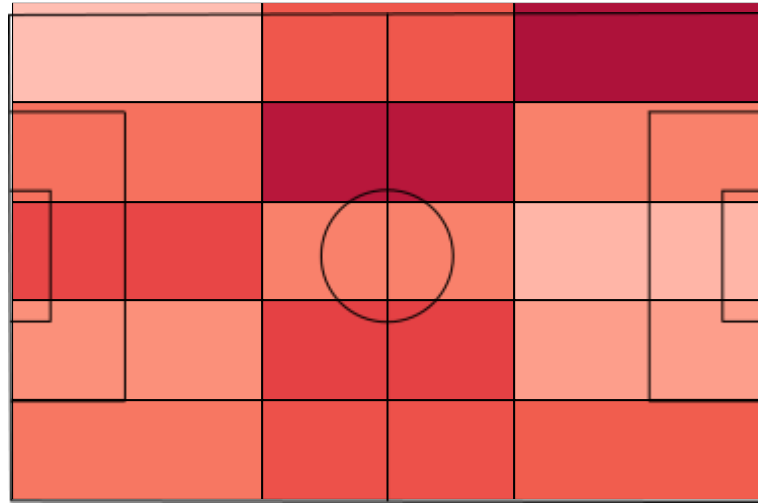

Arsenal Pass zones