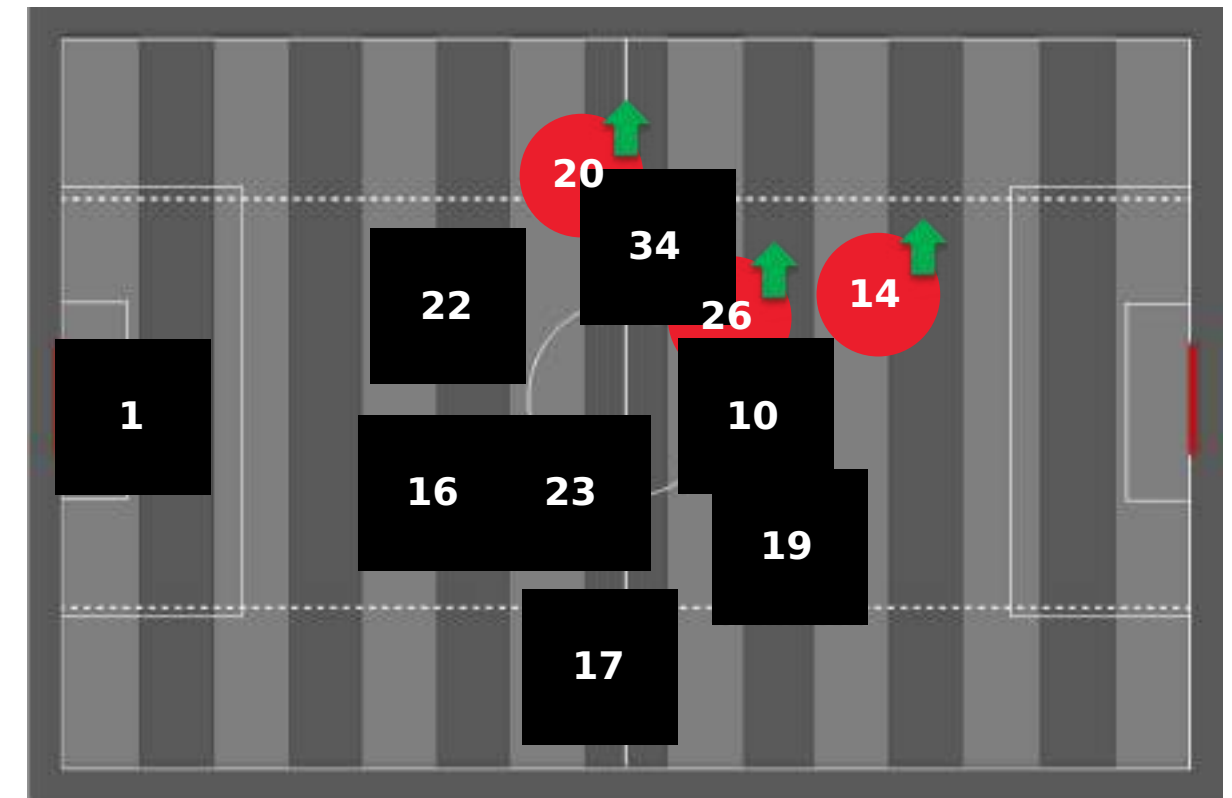

 Arsenal : 4-2-3-1

1	Bernd Leno	
32	Aaron Ramsdale	
22	Pablo Marí Villar	
17	Cédric Ricardo Alves Soares	
16	Rob Holding	
31	Sead Kolašinac	
21	Calum Chambers	
34	Granit Xhaka	
23	Albert-Mboyo Sambu Lokonga	
10	Emile Smith-Rowe	
25	Mohamed Naser Elsayed Elneny	
15	Ainsley Maitland-Niles	
19	Nicolas Pépé	
24	Reiss Nelson	
3	Kieran Tierney	68 ↓
7	Bukayo Saka	63 ↓
35	Gabriel Teodoro Martinelli Silva	81 ↓
20	Nuno Albertino Varela Tavares	28 ↑
14	Pierre-Emerick Aubameyang	33 ↑
26	Femi Emmanuel Balogun	15 ↑

Average position

Average position starting XI

Average position final XI

Chelsea Lineup

Starting XI	Position	Number	Name	Status
	gk	16	Edouard Mendy	<input type="checkbox"/>
	cb	4	Andreas Christensen	<input type="checkbox"/>
	lcb3	2	Antonio Rüdiger	<input type="checkbox"/>
	lwb	3	Marcos Alonso Mendoza	<input type="checkbox"/>
	rcb3	28	César Azpilicueta Tanco	<input type="checkbox"/>
	rwb	24	Reece James	<input type="checkbox"/>
	amf	19	Mason Mount	↓
		29	Kai Havertz	↓
	lcmf	8	Mateo Kovačić	↓
	rcmf	5	Jorge Luiz Frello Filho	<input type="checkbox"/>
	cf	9	Romelu Lukaku Menama	<input type="checkbox"/>
Bench	Bench	1	Kepa Arrizabalaga Re..	<input type="checkbox"/>
	Bench	6	Thiago Emiliano da Silva	<input type="checkbox"/>
		15	Kurt Zouma	<input type="checkbox"/>
		21	Ben Chilwell	<input type="checkbox"/>
	amf	22	Hakim Ziyech	↑
	Bench	14	Trevoh Chalobah	<input type="checkbox"/>
	lcmf	7	N'Golo Kanté	↑
	Bench	20	Callum Hudson-Odoi	<input type="checkbox"/>
	ss	11	Timo Werner	↑

Chelsea : 3-4-2-1

1	Kepa Arrizabalaga Revuelta	
16	Edouard Mendy	
3	Marcos Alonso Mendoza	
2	Antonio Rüdiger	
6	Thiago Emiliano da Silva	
4	Andreas Christensen	
15	Kurt Zouma	
21	Ben Chilwell	
24	Reece James	
28	César Azpilicueta Tanco	
5	Jorge Luiz Frello Filho	
14	Trevoh Chalobah	
9	Romelu Lukaku Menama	
20	Callum Hudson-Odoi	
8	Mateo Kovačić	74 ↓
19	Mason Mount	84 ↓
29	Kai Havertz	91 ↓
7	N'Golo Kanté	22 ↑
22	Hakim Ziyech	12 ↑
11	Timo Werner	4 ↑