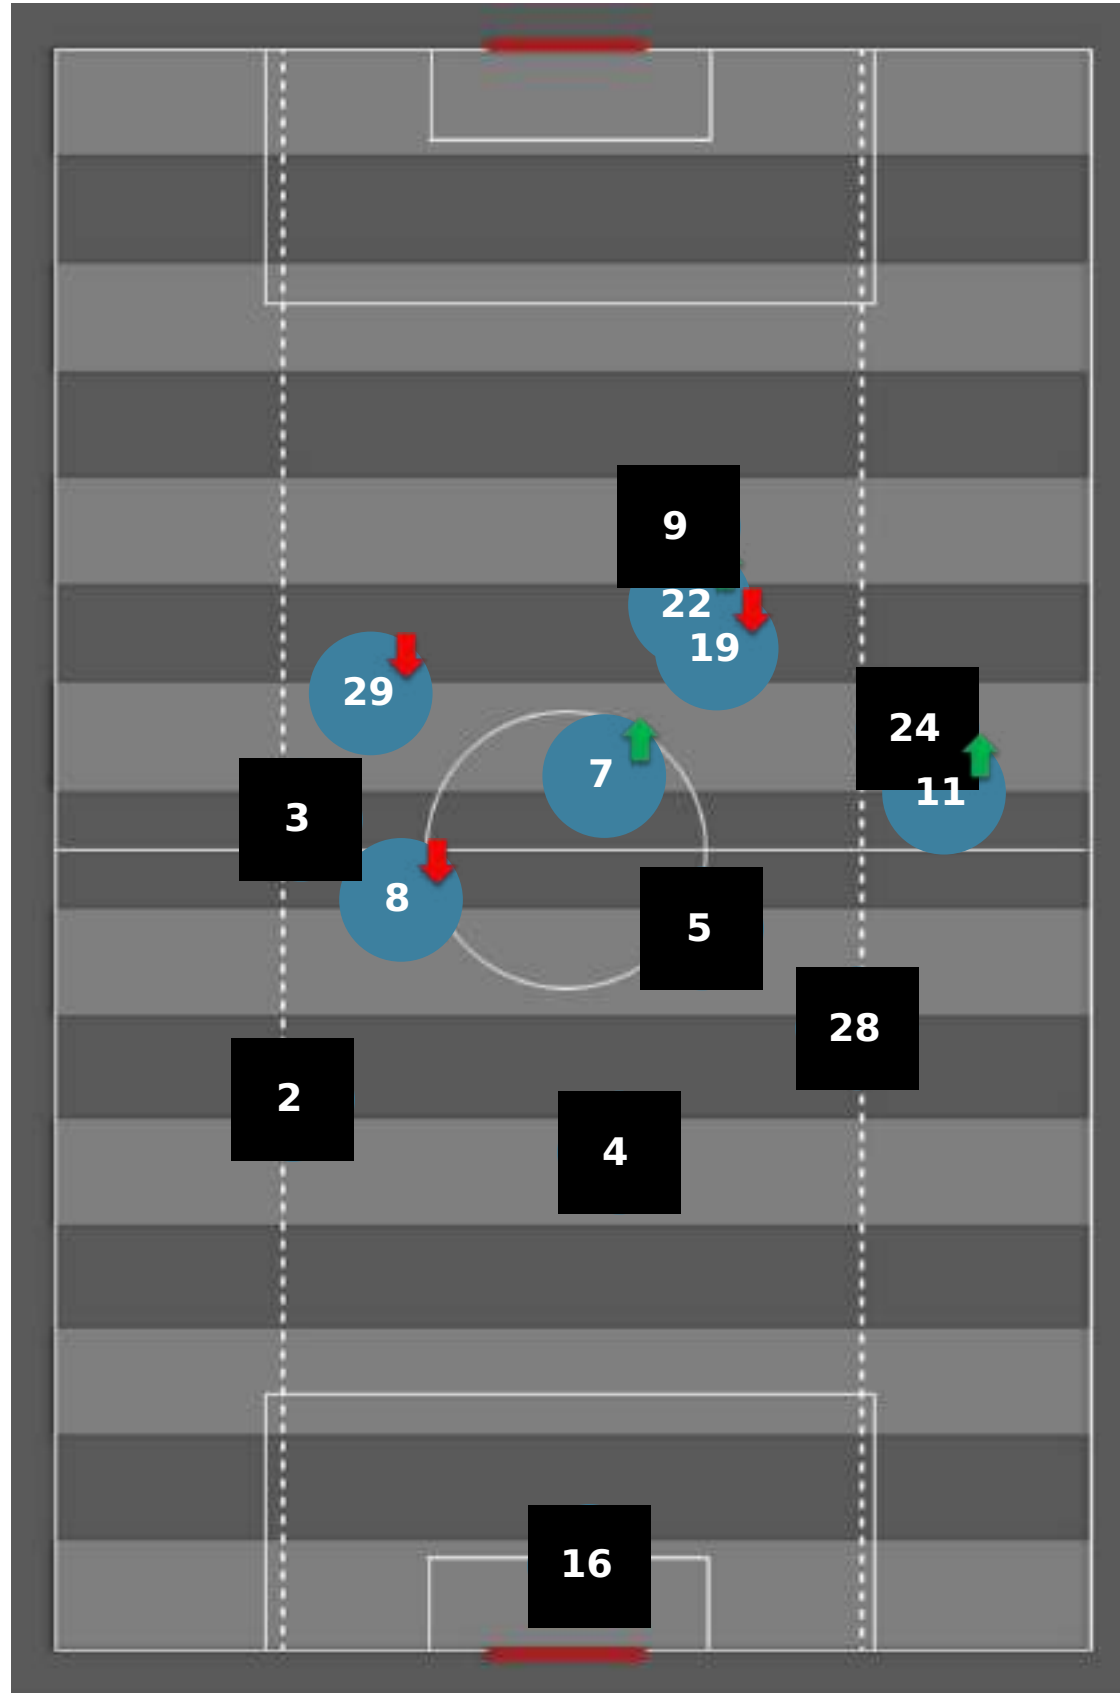

1	Kepa Arrizabalaga Revuelta	
16	Edouard Mendy	
3	Marcos Alonso Mendoza	
2	Antonio Rüdiger	
6	Thiago Emiliano da Silva	
4	Andreas Christensen	
15	Kurt Zouma	
21	Ben Chilwell	
24	Reece James	
28	César Azpilicueta Tanco	
5	Jorge Luiz Frello Filho	
14	Trevoh Chalobah	
9	Romelu Lukaku Menama	
20	Callum Hudson-Odoi	
8	Mateo Kovačić	74 ↓
19	Mason Mount	84 ↓
29	Kai Havertz	91 ↓
7	N'Golo Kanté	22 ↑
22	Hakim Ziyech	12 ↑
11	Timo Werner	4 ↑

Average position