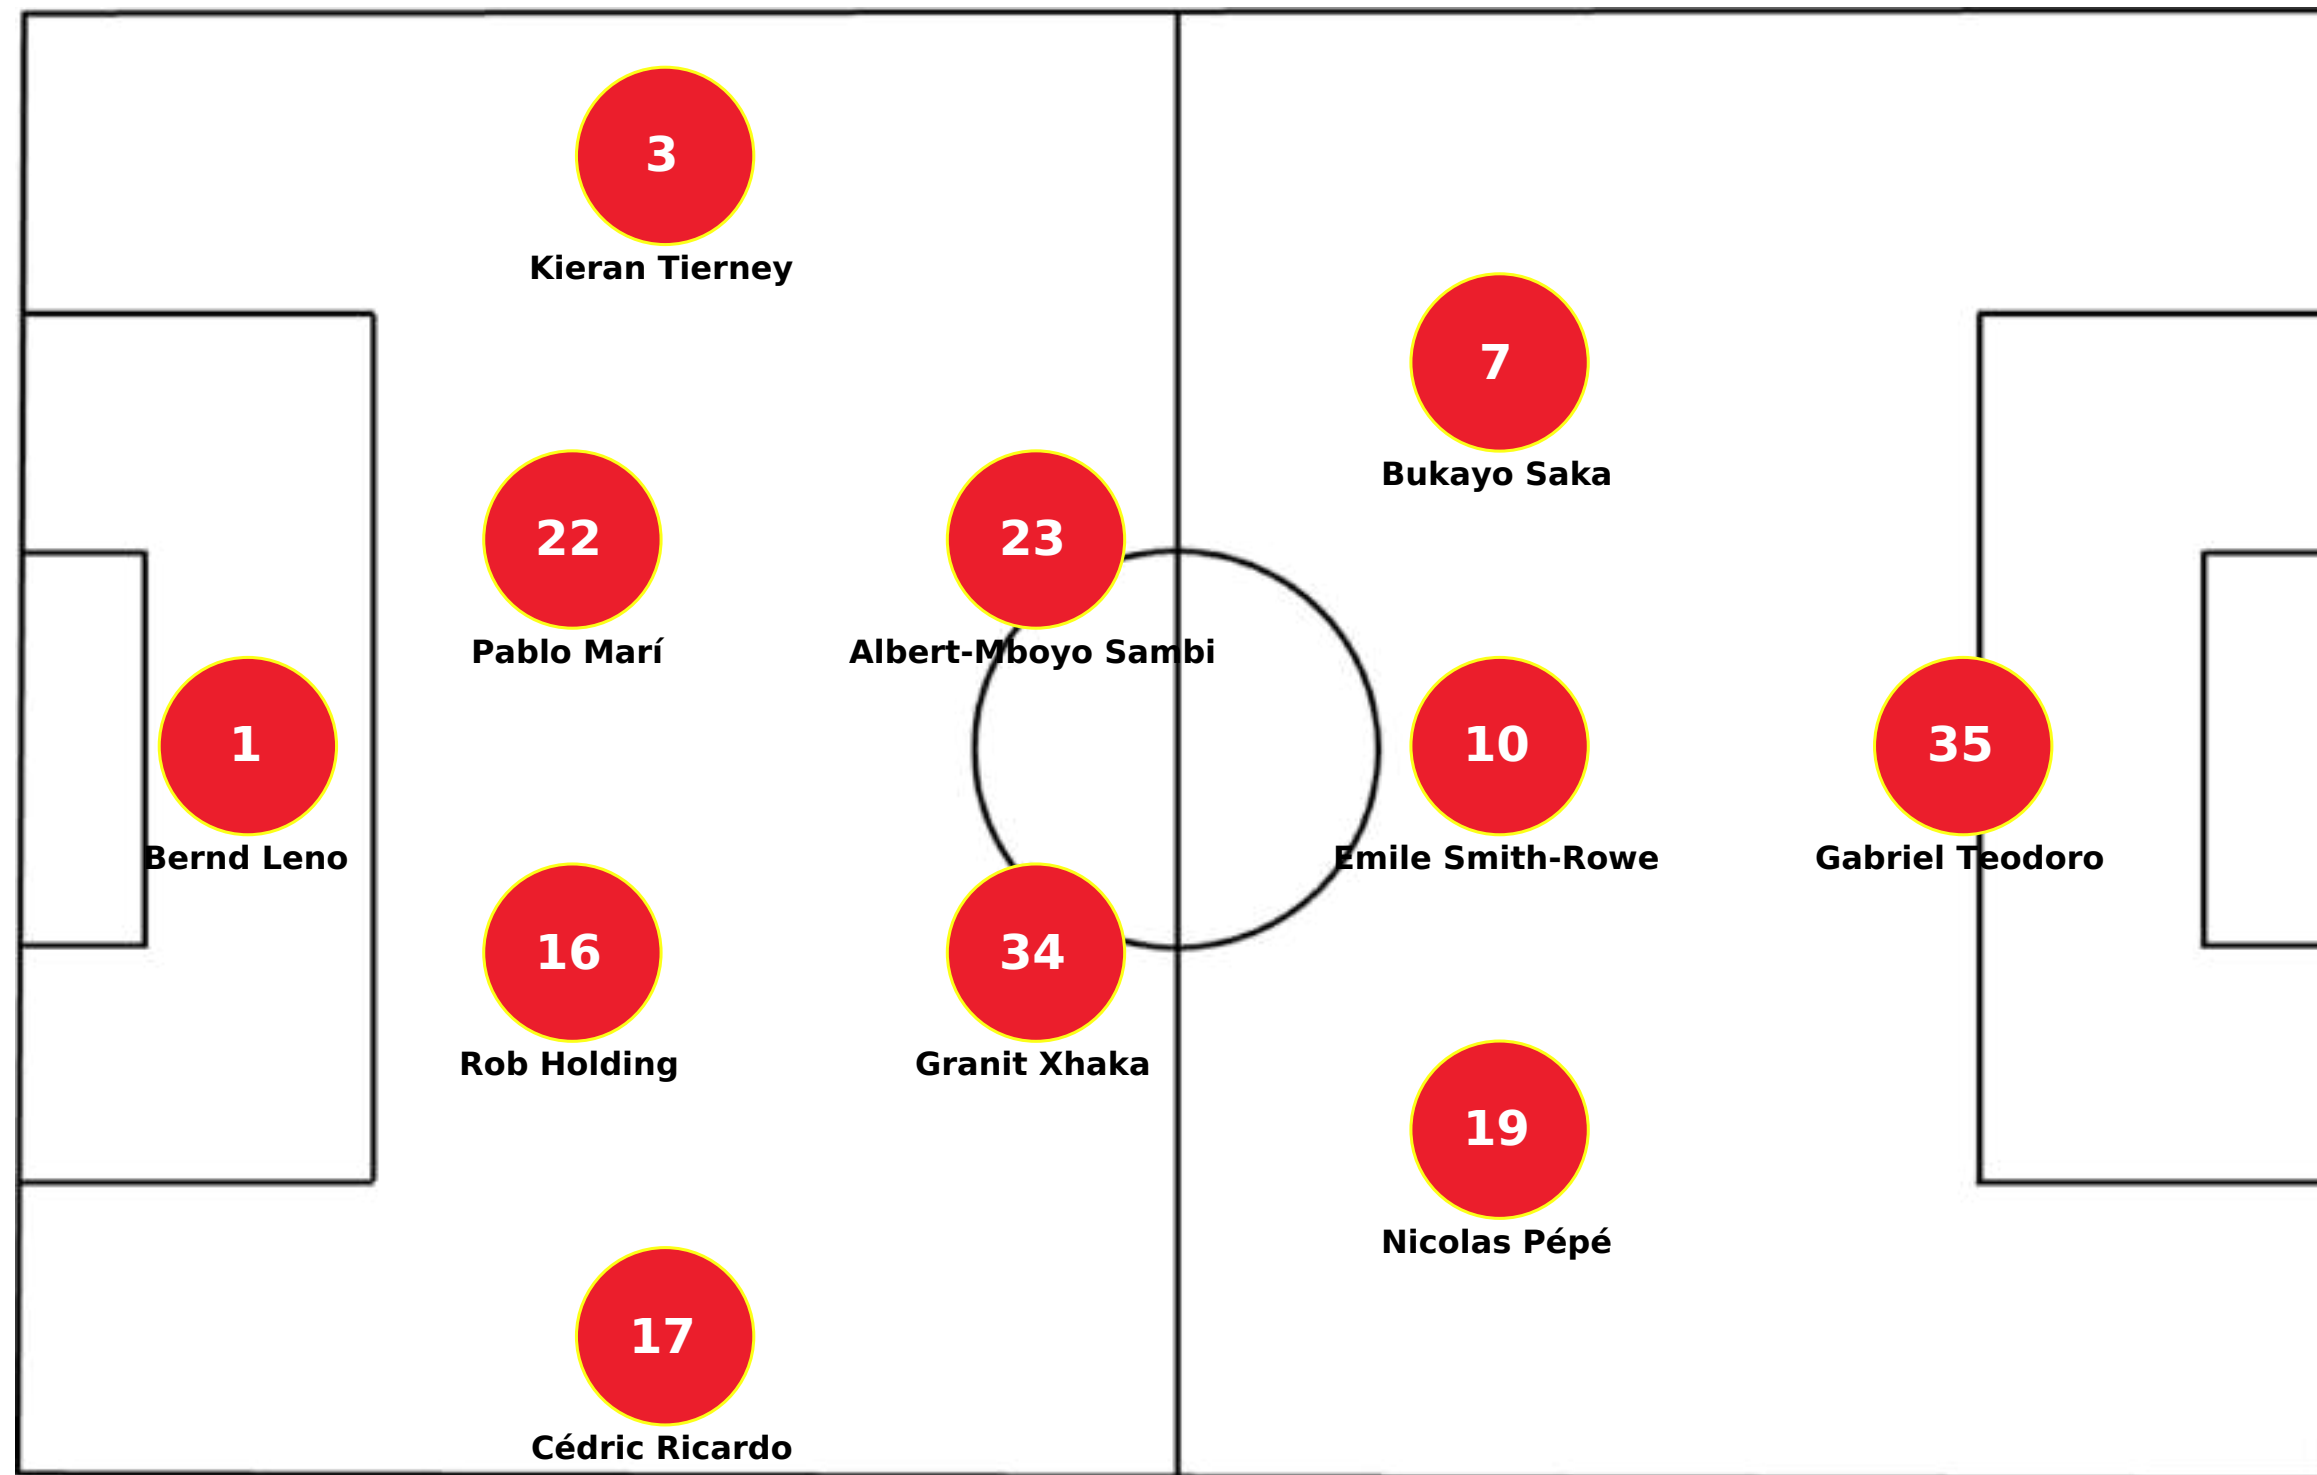

Gameweek 2
22 August 2021

Arsenal

Chelsea

0 - 2

Romelu Lukaku Mena.. 14'
Reece James 34'

Arsenal Lineup

Starting XI	gk	1	Bernd Leno	<input type="checkbox"/>
	lb	3	Kieran Tierney	↓
	lcb	22	Pablo Marí Villar	<input type="checkbox"/>
	rb	17	Cédric Ricardo Alves Soares	<input type="checkbox"/>
	rcb	16	Rob Holding	<input type="checkbox"/>
	amf	10	Emile Smith-Rowe	<input type="checkbox"/>
	lamf	7	Bukayo Saka	↓
	ldmf	34	Granit Xhaka	<input type="checkbox"/>
	rdmf	23	Albert-Mboyo Sambu Lokonga	<input type="checkbox"/>
	cf	35	Gabriel Teodoro Martinelli Silva	↓
ramf	19	Nicolas Pépé	<input type="checkbox"/>	
Bench	Bench	32	Aaron Ramsdale	<input type="checkbox"/>
	lb	20	Nuno Albertino Varela Tavares	↑
	Bench	21	Calum Chambers	<input type="checkbox"/>
		31	Sead Kolašinac	<input type="checkbox"/>
	Bench	15	Ainsley Maitland-Niles	<input type="checkbox"/>
		25	Mohamed Naser Elsayed Elneny	<input type="checkbox"/>
	cf	14	Pierre-Emerick Aubameyang	↑
	lamf	26	Femi Emmanuel Balogun	↑
Bench	24	Reiss Nelson	<input type="checkbox"/>	

 Arsenal : 4-2-3-1

1	Bernd Leno	
32	Aaron Ramsdale	
22	Pablo Marí Villar	
17	Cédric Ricardo Alves Soares	
16	Rob Holding	
31	Sead Kolašinac	
21	Calum Chambers	
34	Granit Xhaka	
23	Albert-Mboyo Sambu Lokonga	
10	Emile Smith-Rowe	
25	Mohamed Naser Elsayed Elneny	
15	Ainsley Maitland-Niles	
19	Nicolas Pépé	
24	Reiss Nelson	
3	Kieran Tierney	68 ↓
7	Bukayo Saka	63 ↓
35	Gabriel Teodoro Martinelli Silva	81 ↓
20	Nuno Albertino Varela Tavares	28 ↑
14	Pierre-Emerick Aubameyang	33 ↑
26	Femi Emmanuel Balogun	15 ↑