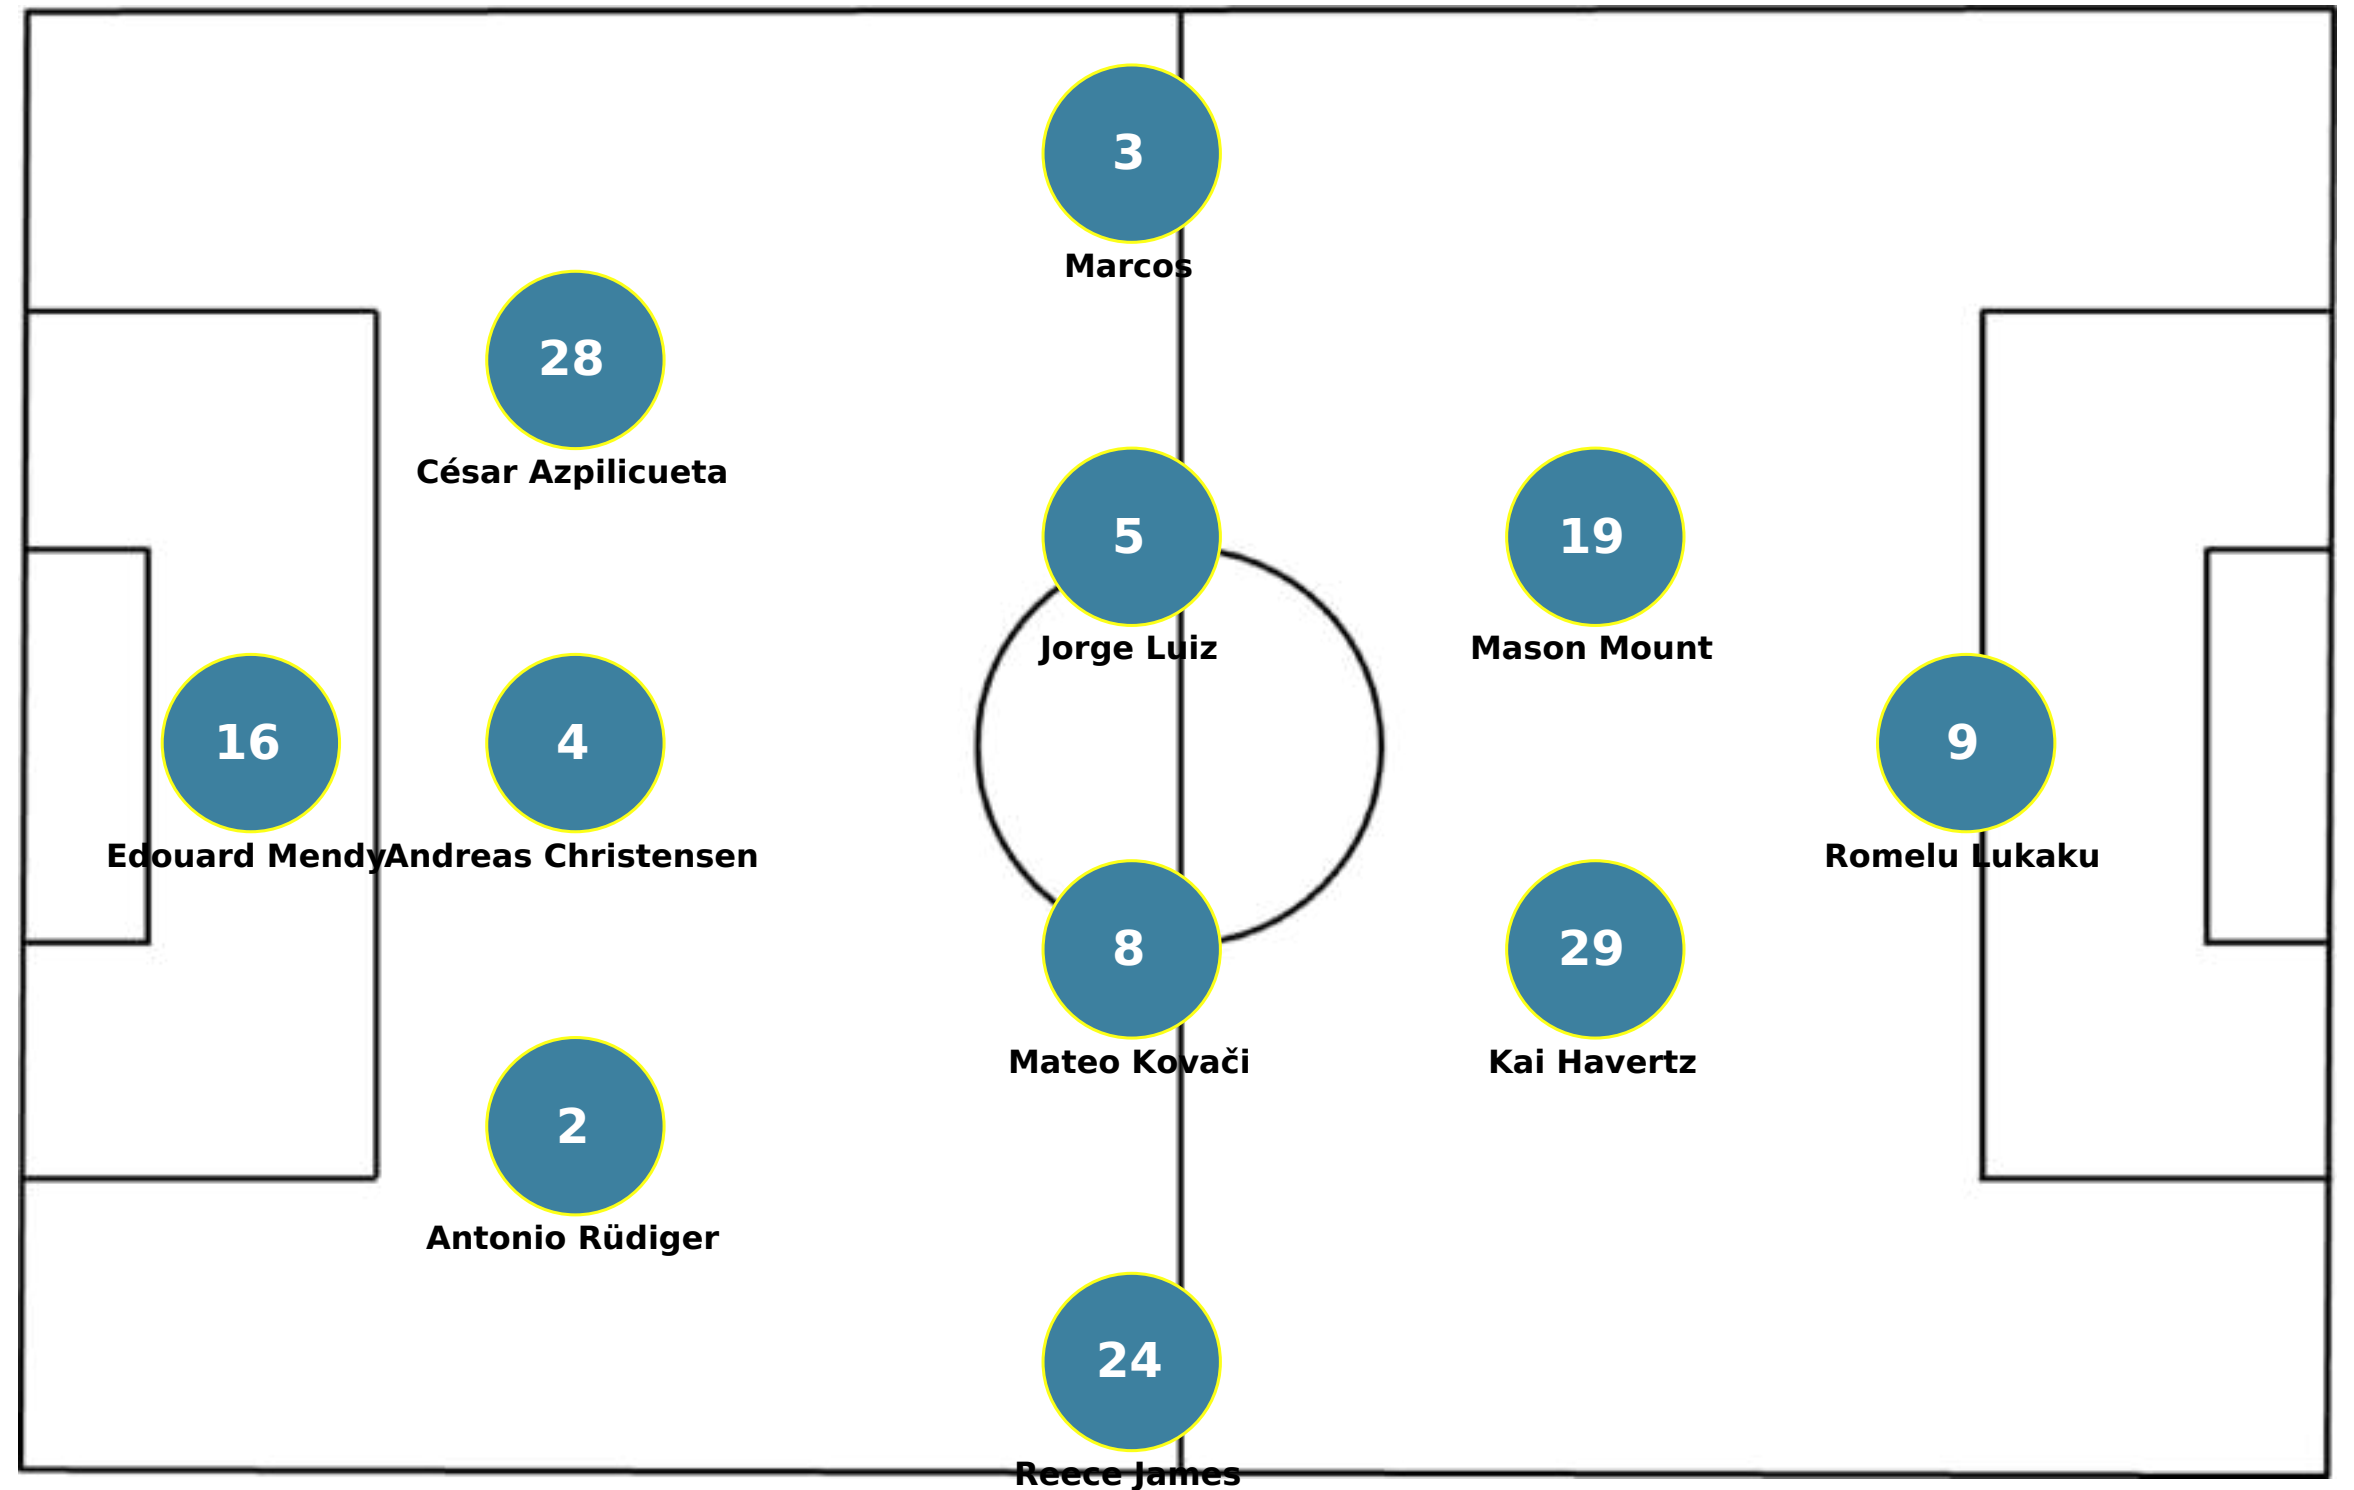

Average position

Average position starting XI

Average position final XI

Chelsea Lineup

Starting XI	Position	Number	Name	Status
	gk	16	Edouard Mendy	<input type="checkbox"/>
	cb	4	Andreas Christensen	<input type="checkbox"/>
	lcb3	2	Antonio Rüdiger	<input type="checkbox"/>
	lwb	3	Marcos Alonso Mendoza	<input type="checkbox"/>
	rcb3	28	César Azpilicueta Tanco	<input type="checkbox"/>
	rwb	24	Reece James	<input type="checkbox"/>
	amf	19	Mason Mount	↓
		29	Kai Havertz	↓
	lcmf	8	Mateo Kovačić	↓
	rcmf	5	Jorge Luiz Frello Filho	<input type="checkbox"/>
	cf	9	Romelu Lukaku Menama	<input type="checkbox"/>
Bench	Bench	1	Kepa Arrizabalaga Re..	<input type="checkbox"/>
	Bench	6	Thiago Emiliano da Silva	<input type="checkbox"/>
		15	Kurt Zouma	<input type="checkbox"/>
		21	Ben Chilwell	<input type="checkbox"/>
	amf	22	Hakim Ziyech	↑
	Bench	14	Trevoh Chalobah	<input type="checkbox"/>
	lcmf	7	N'Golo Kanté	↑
	Bench	20	Callum Hudson-Odoi	<input type="checkbox"/>
	ss	11	Timo Werner	↑

Chelsea : 3-4-2-1

1	Kepa Arrizabalaga Revuelta	
16	Edouard Mendy	
3	Marcos Alonso Mendoza	
2	Antonio Rüdiger	
6	Thiago Emiliano da Silva	
4	Andreas Christensen	
15	Kurt Zouma	
21	Ben Chilwell	
24	Reece James	
28	César Azpilicueta Tanco	
5	Jorge Luiz Frello Filho	
14	Trevoh Chalobah	
9	Romelu Lukaku Menama	
20	Callum Hudson-Odoi	
8	Mateo Kovačić	74 ↓
19	Mason Mount	84 ↓
29	Kai Havertz	91 ↓
7	N'Golo Kanté	22 ↑
22	Hakim Ziyech	12 ↑
11	Timo Werner	4 ↑