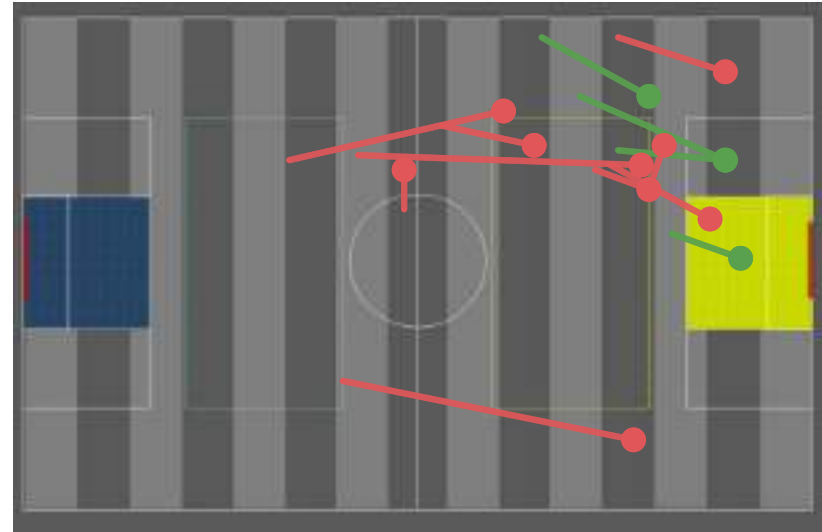

Arsenal Smart passes