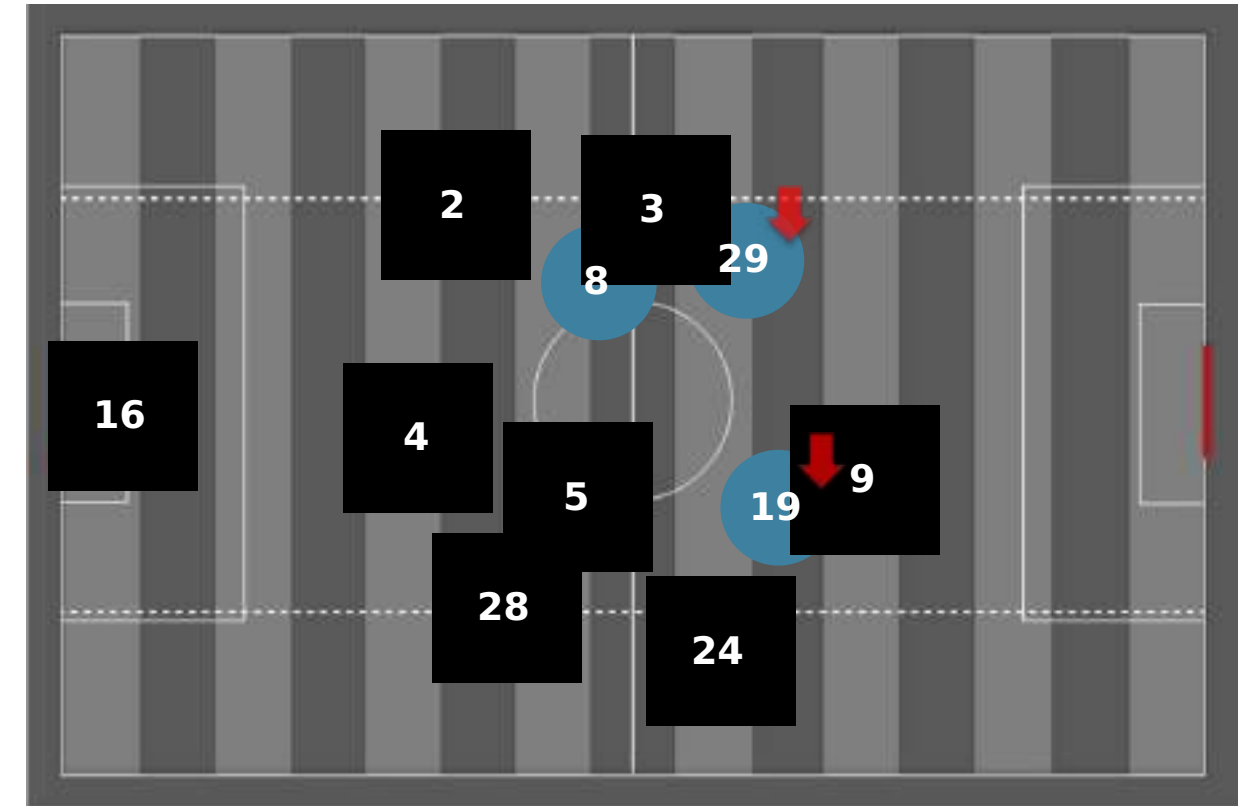

Average position

Average position starting XI

Average position final XI

Chelsea Lineup

Starting XI	Position	Number	Name	Status
	gk	16	Edouard Mendy	<input type="checkbox"/>
	cb	4	Andreas Christensen	<input type="checkbox"/>
	lcb3	2	Antonio Rüdiger	<input type="checkbox"/>
	lwb	3	Marcos Alonso Mendoza	<input type="checkbox"/>
	rcb3	28	César Azpilicueta Tanco	<input type="checkbox"/>
	rwb	24	Reece James	<input type="checkbox"/>
	amf	19	Mason Mount	↓
		29	Kai Havertz	↓
	lcmf	8	Mateo Kovačić	↓
	rcmf	5	Jorge Luiz Frello Filho	<input type="checkbox"/>
	cf	9	Romelu Lukaku Menama	<input type="checkbox"/>
Bench	Bench	1	Kepa Arrizabalaga Re..	<input type="checkbox"/>
	Bench	6	Thiago Emiliano da Silva	<input type="checkbox"/>
		15	Kurt Zouma	<input type="checkbox"/>
		21	Ben Chilwell	<input type="checkbox"/>
	amf	22	Hakim Ziyech	↑
	Bench	14	Trevoh Chalobah	<input type="checkbox"/>
	lcmf	7	N'Golo Kanté	↑
	Bench	20	Callum Hudson-Odoi	<input type="checkbox"/>
	ss	11	Timo Werner	↑

Chelsea : 3-4-2-1

1	Kepa Arrizabalaga Revuelta	
16	Edouard Mendy	
3	Marcos Alonso Mendoza	
2	Antonio Rüdiger	
6	Thiago Emiliano da Silva	
4	Andreas Christensen	
15	Kurt Zouma	
21	Ben Chilwell	
24	Reece James	
28	César Azpilicueta Tanco	
5	Jorge Luiz Frello Filho	
14	Trevoh Chalobah	
9	Romelu Lukaku Menama	
20	Callum Hudson-Odoi	
8	Mateo Kovačić	74 ↓
19	Mason Mount	84 ↓
29	Kai Havertz	91 ↓
7	N'Golo Kanté	22 ↑
22	Hakim Ziyech	12 ↑
11	Timo Werner	4 ↑

Average position

Average position starting XI

Average position final XI

General		
Goals	0	2
XG	0.69	2.18
Shots	6	21
Shots On Target	3	5
Shots Blocked	1	11
Shots Post	0	0
Shots Wide	2	5
Inside Box Shots	3	14
Outside Box Shots	3	7
Corners	9	8
Freekicks	0	1
Offsides	5	0
Fouls	10	4
Yellow Cards	3	0
Red Cards	0	0