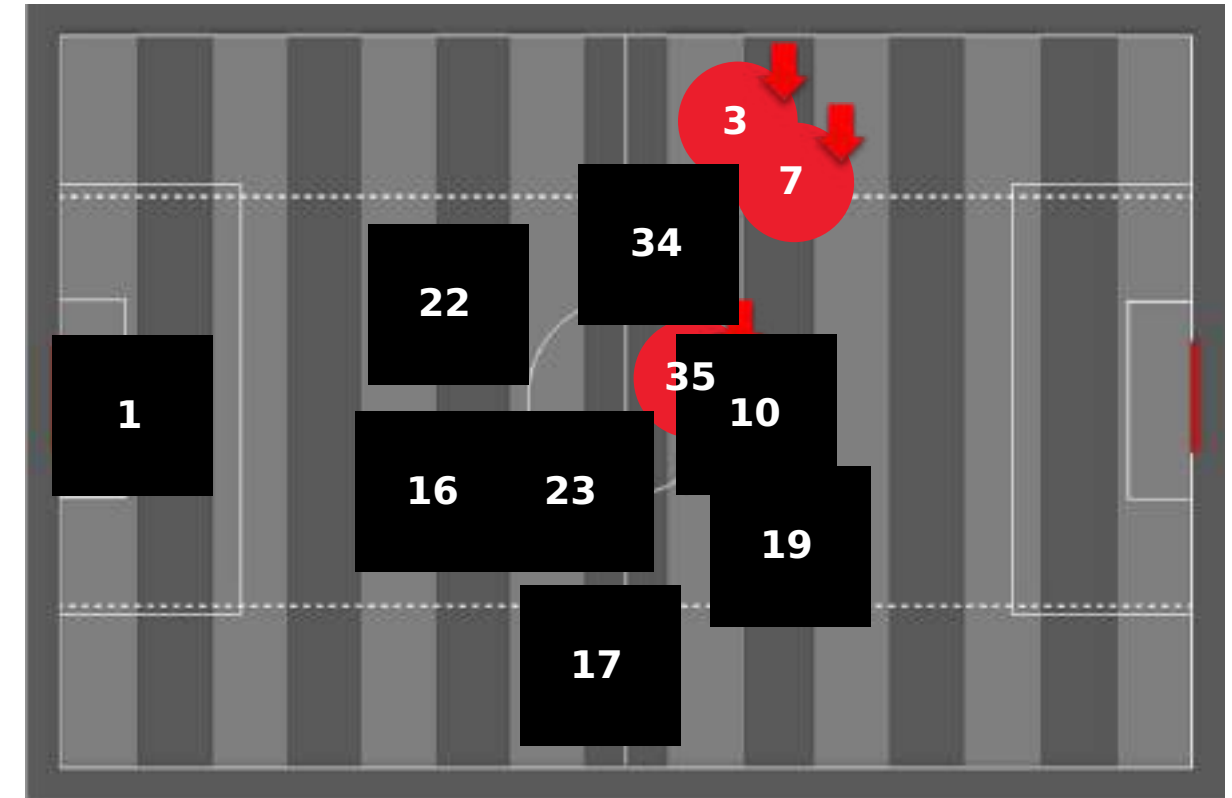

 Arsenal : 4-2-3-1

1	Bernd Leno	
32	Aaron Ramsdale	
22	Pablo Marí Villar	
17	Cédric Ricardo Alves Soares	
16	Rob Holding	
31	Sead Kolašinac	
21	Calum Chambers	
34	Granit Xhaka	
23	Albert-Mboyo Sambu Lokonga	
10	Emile Smith-Rowe	
25	Mohamed Naser Elsayed Elneny	
15	Ainsley Maitland-Niles	
19	Nicolas Pépé	
24	Reiss Nelson	
3	Kieran Tierney	68 ↓
7	Bukayo Saka	63 ↓
35	Gabriel Teodoro Martinelli Silva	81 ↓
20	Nuno Albertino Varela Tavares	28 ↑
14	Pierre-Emerick Aubameyang	33 ↑
26	Femi Emmanuel Balogun	15 ↑

Average position

Average position starting XI

Average position final XI

Chelsea Lineup

Starting XI	Position	Number	Name	Status
	gk	16	Edouard Mendy	<input type="checkbox"/>
	cb	4	Andreas Christensen	<input type="checkbox"/>
	lcb3	2	Antonio Rüdiger	<input type="checkbox"/>
	lwb	3	Marcos Alonso Mendoza	<input type="checkbox"/>
	rcb3	28	César Azpilicueta Tanco	<input type="checkbox"/>
	rwb	24	Reece James	<input type="checkbox"/>
	amf	19	Mason Mount	↓
		29	Kai Havertz	↓
	lcmf	8	Mateo Kovačić	↓
	rcmf	5	Jorge Luiz Frello Filho	<input type="checkbox"/>
	cf	9	Romelu Lukaku Menama	<input type="checkbox"/>
Bench	Bench	1	Kepa Arrizabalaga Re..	<input type="checkbox"/>
	Bench	6	Thiago Emiliano da Silva	<input type="checkbox"/>
		15	Kurt Zouma	<input type="checkbox"/>
		21	Ben Chilwell	<input type="checkbox"/>
	amf	22	Hakim Ziyech	↑
	Bench	14	Trevoh Chalobah	<input type="checkbox"/>
	lcmf	7	N'Golo Kanté	↑
	Bench	20	Callum Hudson-Odoi	<input type="checkbox"/>
	ss	11	Timo Werner	↑

Chelsea : 3-4-2-1

1	Kepa Arrizabalaga Revuelta	
16	Edouard Mendy	
3	Marcos Alonso Mendoza	
2	Antonio Rüdiger	
6	Thiago Emiliano da Silva	
4	Andreas Christensen	
15	Kurt Zouma	
21	Ben Chilwell	
24	Reece James	
28	César Azpilicueta Tanco	
5	Jorge Luiz Frello Filho	
14	Trevoh Chalobah	
9	Romelu Lukaku Menama	
20	Callum Hudson-Odoi	
8	Mateo Kovačić	74 ↓
19	Mason Mount	84 ↓
29	Kai Havertz	91 ↓
7	N'Golo Kanté	22 ↑
22	Hakim Ziyech	12 ↑
11	Timo Werner	4 ↑