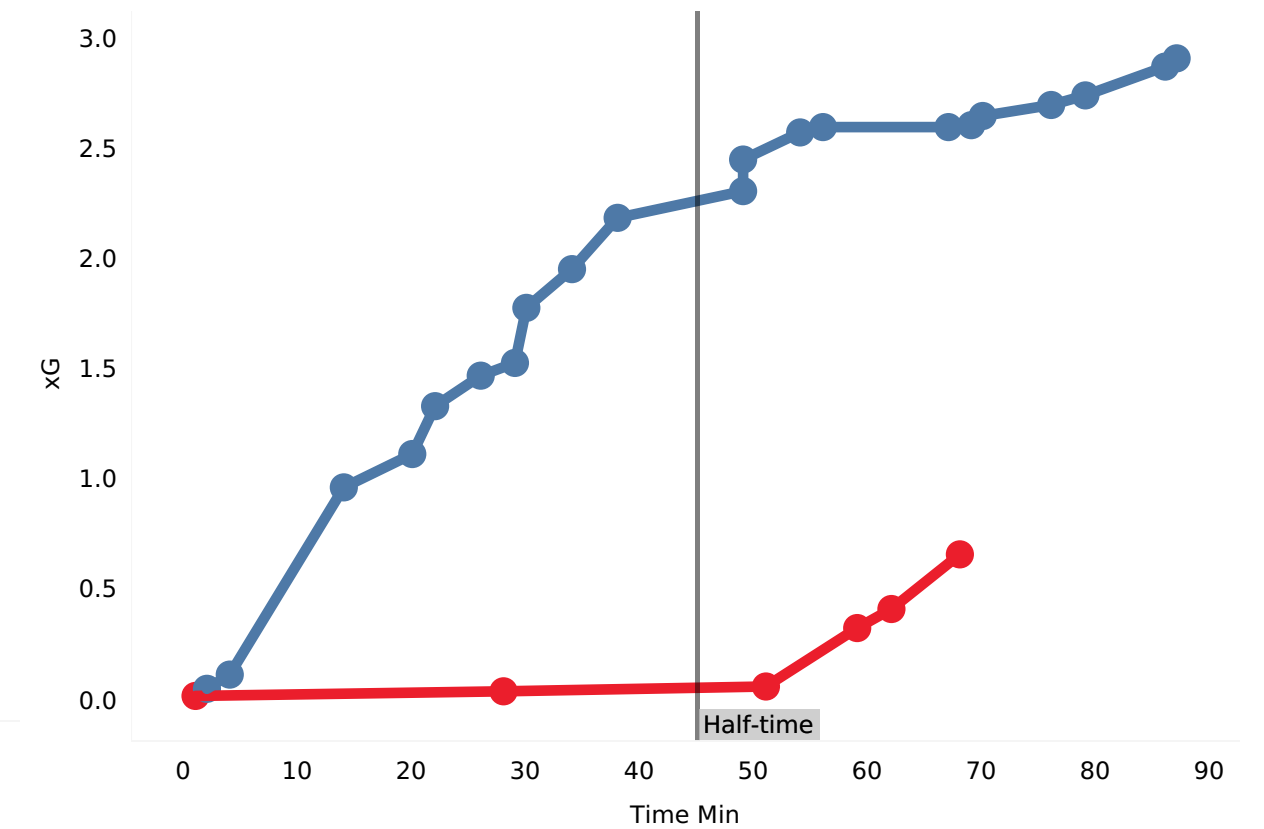

Arsenal shots

Chelsea shots

xT Timeline

Expected goal timeline

Arsenal Pass matrix

	Bernd Leno	Cédric Ricardo Alves Soares	Kieran Tierney	Nuno Albertino Varela Tavares	Pablo Marí Villar	Rob Holding	Albert-Mboyo Sambu Lokonga	Bukayo Saka	Emile Smith-Rowe	Granit Xhaka	Femi Emmanuel Balogun	Gabriel Teodoro Martinelli Silva	Nicolas Pépé	Pierre-Emerick Aubameyang	Passes Received
Unknown	5	7	14	5	7	9	9	10	10	10	2	1	9	1	99
A. Sambu Lokonga	4	6			2	3		1	3	3		2	7		31
B. Leno		1	1		4	1				1					8
B. Saka	1		6		3		5		3	5			4		27
Cédric Soares					1	6	9		5	2			4		27
E. Smith-Rowe		9	2	1	3	1	5	4		2			1		28
F. Balogun														2	2
G. Xhaka	1		4	1	5	2	1	4	4				3		25
Gabriel Martinelli			1				2			1					4
K. Tierney					4	1	1	5	3	4		1	1		20
N. Pépé		7	2			3	5	2	2	1					22
Nuno Tavares							1		2	1				1	5
P. Aubameyang					1		1				1		1		4
Pablo Marí	2	1	1	2		4		3	1	3			1		18
R. Holding	1	10			1		2		2	2			2		20
Passes Attempted	14	41	31	9	31	30	41	29	35	35	3	4	33	4	