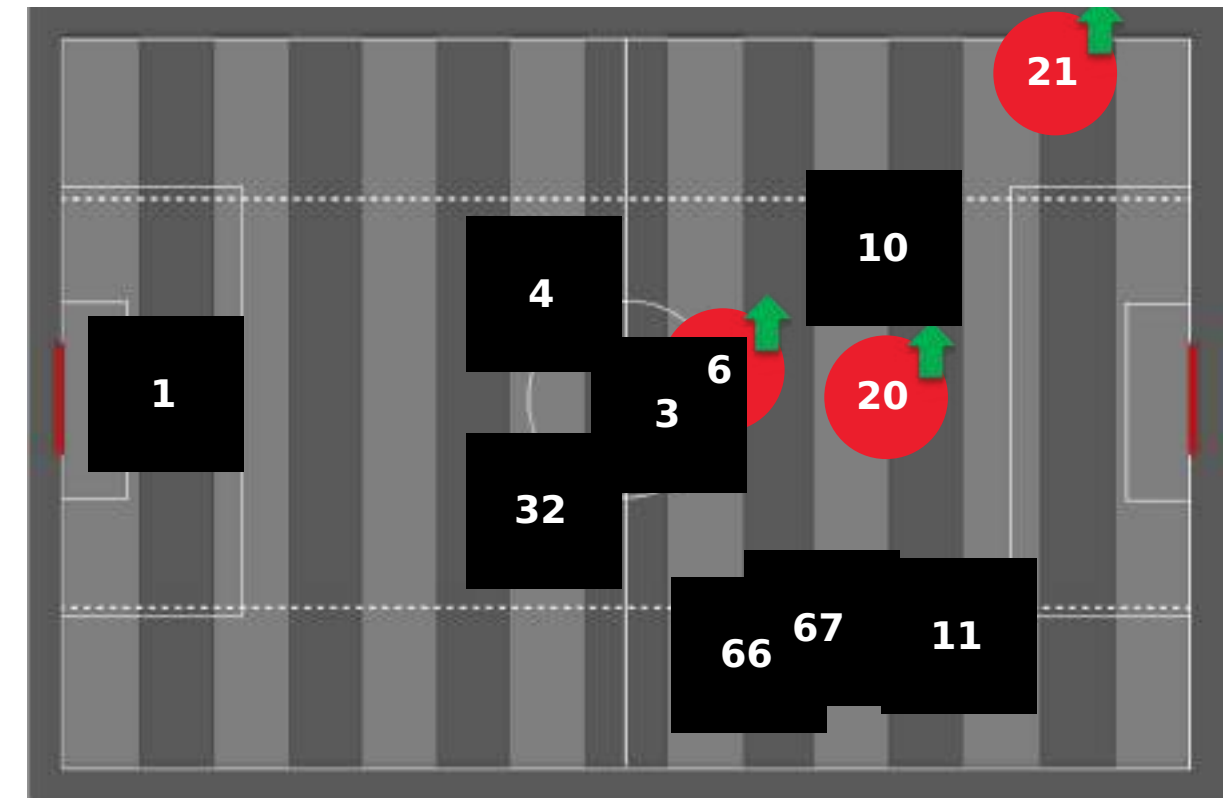

Liverpool : 4-3-3

1	Alisson Ramsés Becker	
62	Caoimhin Kelleher	
66	Trent Alexander-Arnold	
32	Joël Andre Job Matip	
4	Virgil van Dijk	
12	Joe Gomez	
5	Ibrahima Konaté	
67	Harvey Elliott	
3	Fábio Henrique Tavares	
15	Alex Oxlade-Chamberlain	
8	Naby Deco Keïta	
11	Mohamed Salah Ghaly	
10	Sadio Mané	
18	Takumi Minamino	
26	Andrew Robertson	92 ↓
14	Jordan Henderson	80 ↓
9	Roberto Firmino Barbosa de Oliveira	42 ↓
21	Kostas Tsimikas	9 ↑
6	Thiago Alcântara do Nascimento	21 ↑
20	Diogo José Teixeira da Silva	59 ↑

**Average position**

Average position starting XI

Average position final XI