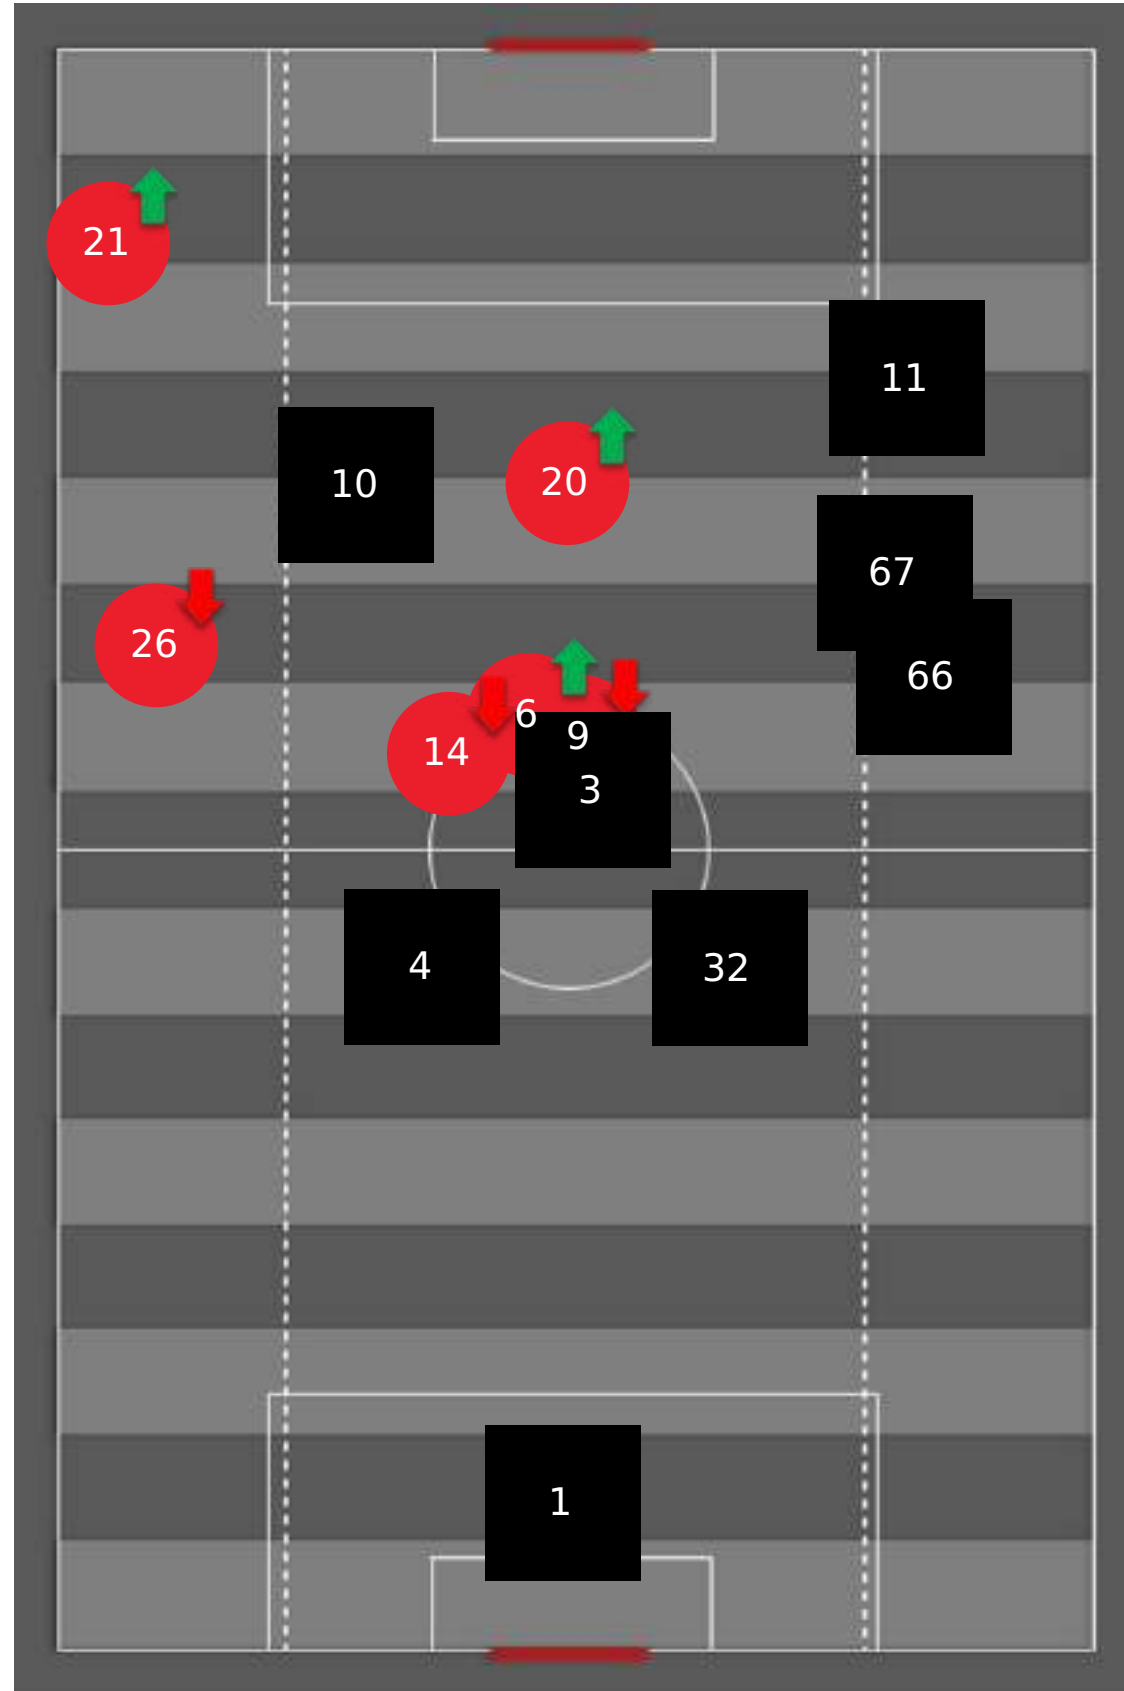

1	Alisson Ramsés Becker	
62	Caoimhin Kelleher	
66	Trent Alexander-Arnold	
32	Joël Andre Job Matip	
4	Virgil van Dijk	
12	Joe Gomez	
5	Ibrahima Konaté	
67	Harvey Elliott	
3	Fábio Henrique Tavares	
15	Alex Oxlade-Chamberlain	
8	Naby Deco Keïta	
11	Mohamed Salah Ghaly	
10	Sadio Mané	
18	Takumi Minamino	
26	Andrew Robertson	92 ↓
14	Jordan Henderson	80 ↓
9	Roberto Firmino Barbosa de Oliveira	42 ↓
21	Kostas Tsimikas	9 ↑
6	Thiago Alcântara do Nascimento	21 ↑
20	Diogo José Teixeira da Silva	59 ↑

Average position