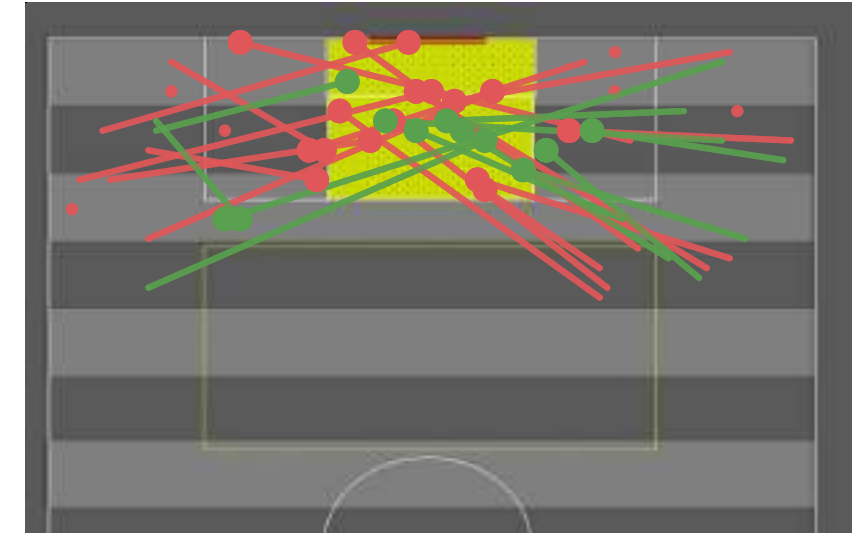

Liverpool Crosses