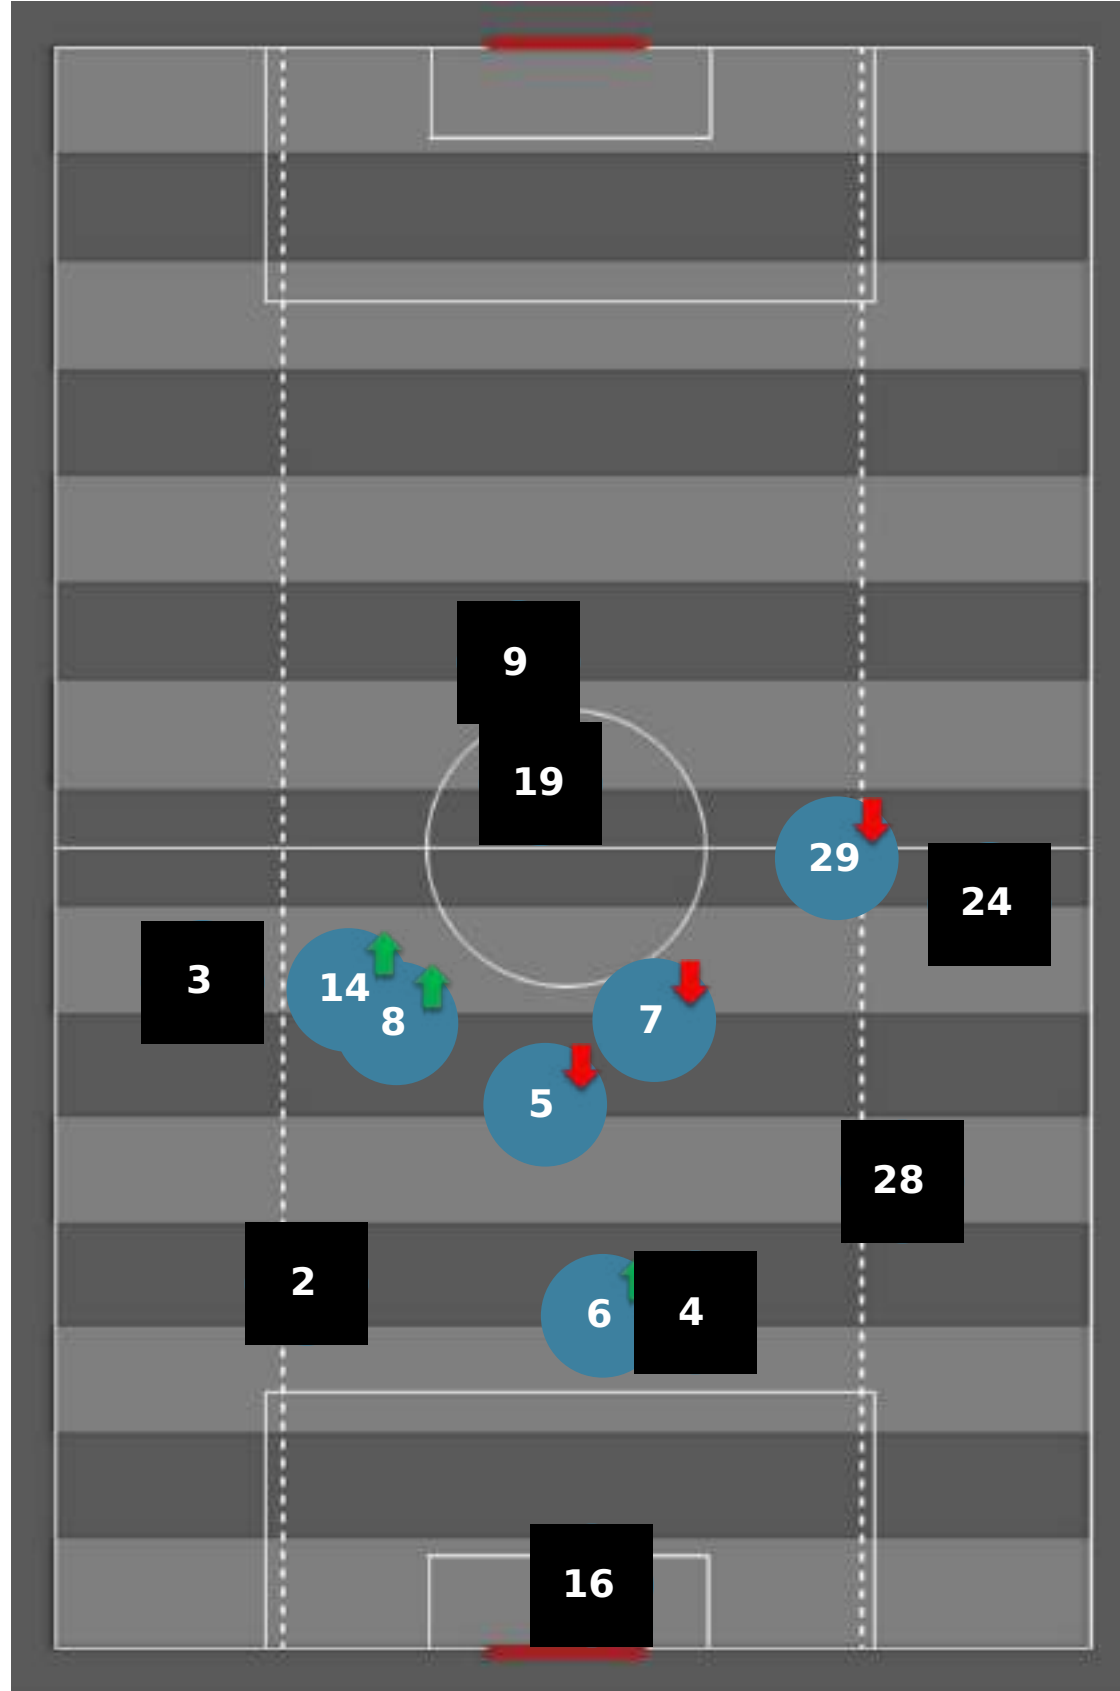

1	Kepa Arrizabalaga Revuelta	
16	Edouard Mendy	
3	Marcos Alonso Mendoza	
2	Antonio Rüdiger	
4	Andreas Christensen	
21	Ben Chilwell	
24	Reece James	
28	César Azpilicueta Tanco	
22	Hakim Ziyech	
19	Mason Mount	
0	Ruben Loftus-Cheek	
9	Romelu Lukaku Menama	
11	Timo Werner	
20	Callum Hudson-Odoi	
5	Jorge Luiz Frello Filho	93 ↓
7	N'Golo Kanté	51 ↓
29	Kai Havertz	51 ↓
6	Thiago Emiliano da Silva	50 ↑
8	Mateo Kovačić	50 ↑
14	Trevoh Chalobah	8 ↑

Average position