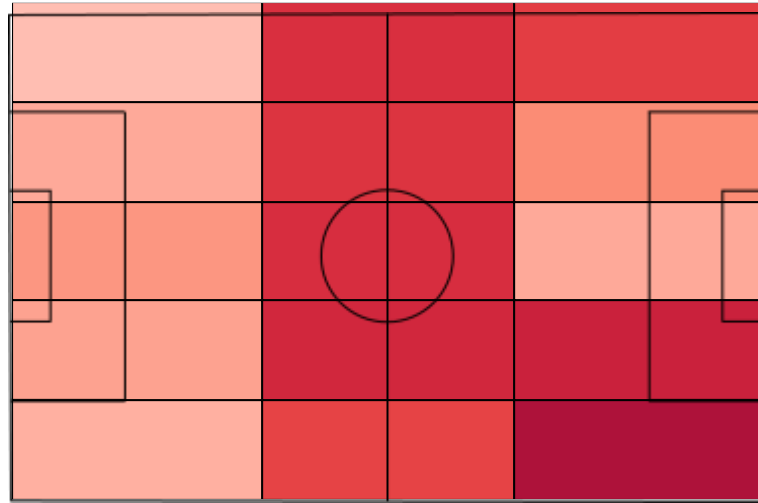

Liverpool Pass zones