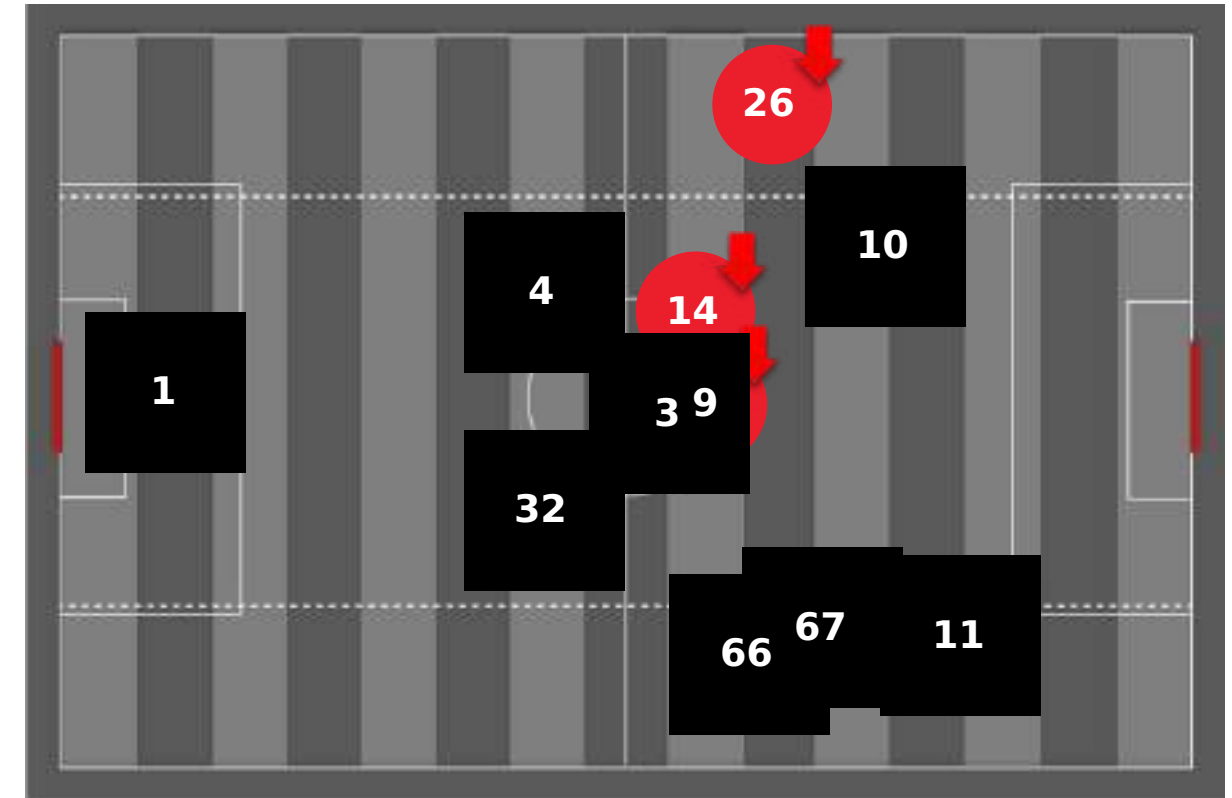

Liverpool : 4-3-3

1	Alisson Ramsés Becker	
62	Caoimhin Kelleher	
66	Trent Alexander-Arnold	
32	Joël Andre Job Matip	
4	Virgil van Dijk	
12	Joe Gomez	
5	Ibrahima Konaté	
67	Harvey Elliott	
3	Fábio Henrique Tavares	
15	Alex Oxlade-Chamberlain	
8	Naby Deco Keïta	
11	Mohamed Salah Ghaly	
10	Sadio Mané	
18	Takumi Minamino	
26	Andrew Robertson	92 ↓
14	Jordan Henderson	80 ↓
9	Roberto Firmino Barbosa de Oliveira	42 ↓
21	Kostas Tsimikas	9 ↑
6	Thiago Alcântara do Nascimento	21 ↑
20	Diogo José Teixeira da Silva	59 ↑

**Average position**

Average position starting XI

Average position final XI