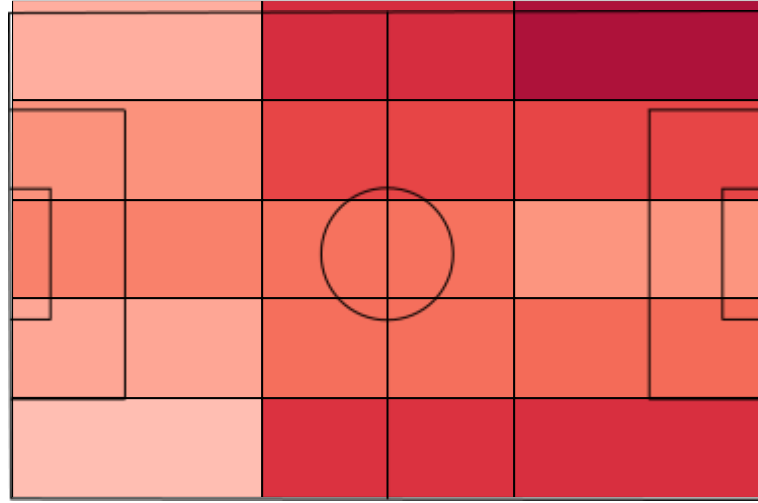

Real Madrid Pass zones