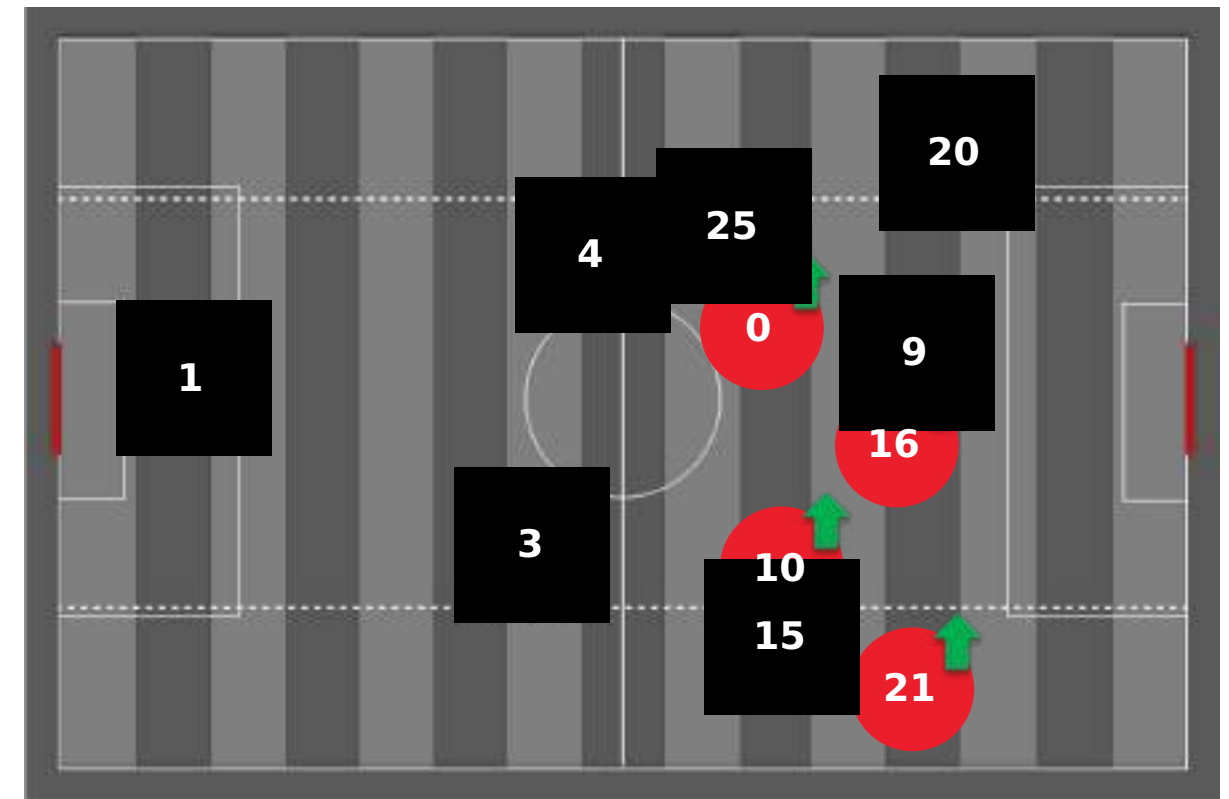

 Real Madrid : 4-4-2

1	Thibaut Courtois	
13	Andriy Lunin	
0	Luis Federico López Andugar	
4	David Olatukunbo Alaba	
3	Éder Gabriel Militão	
5	Jesús Vallejo Lázaro	
25	Eduardo Camavinga	
15	Federico Santiago Valverde Dipetta	
27	Antonio Blanco Conde	
22	Francisco Román Alarcón Suárez	
17	Lucas Vázquez Iglesias	
20	Vinícius José Paixão de Oliveira Júnior	
9	Karim Benzema	
24	Mariano Díaz Mejía	
11	Marco Asensio Willemssen	
35	Miguel Gutiérrez Ortega	65 ↓
6	José Ignacio Fernández Iglesias	65 ↓
14	Carlos Henrique Casimiro	65 ↓
7	Eden Hazard	65 ↓
10	Luka Modrić	32 ↑
0	Toni Kroos	32 ↑
21	Rodrygo Silva de Goes	32 ↑
16	Luka Jović	32 ↑

Average position

Average position starting XI

Average position final XI

Sheriff Lineup

Starting XI	gk	30	Georgios Athanasiadis	🟢
	lcb	55	Gustavo Alfonso Dulanto Sangui..	🟢
	amf	22	Dimitrios Kolovos	🔴↓
	ldmf	31	Sébastien Thill	🟢
	rdmf	21	Edmund Addo	🟢
	cf	17	Jasur Yakhshiboev	🔴↓
	ramf	9	Adama Traoré	🟢
	lamf	Null	Null	🔴↓
	lb	Null	Null	🟢
	rb	Null	Null	🟢
Bench	amf	20	Boban Nikolov	🟢↑
	lamf+ra..	77	Bruno Felipe Souza da Silva	🟢↑
	amf	1	Dumitru Celeadnic	🟢
	amf	33	Sergiu Pașcenco	🟢
	amf	19	Serafim Cojocari	🟢
	amf	Null	Null	🟢
amf	Null	Null	🟢↑	