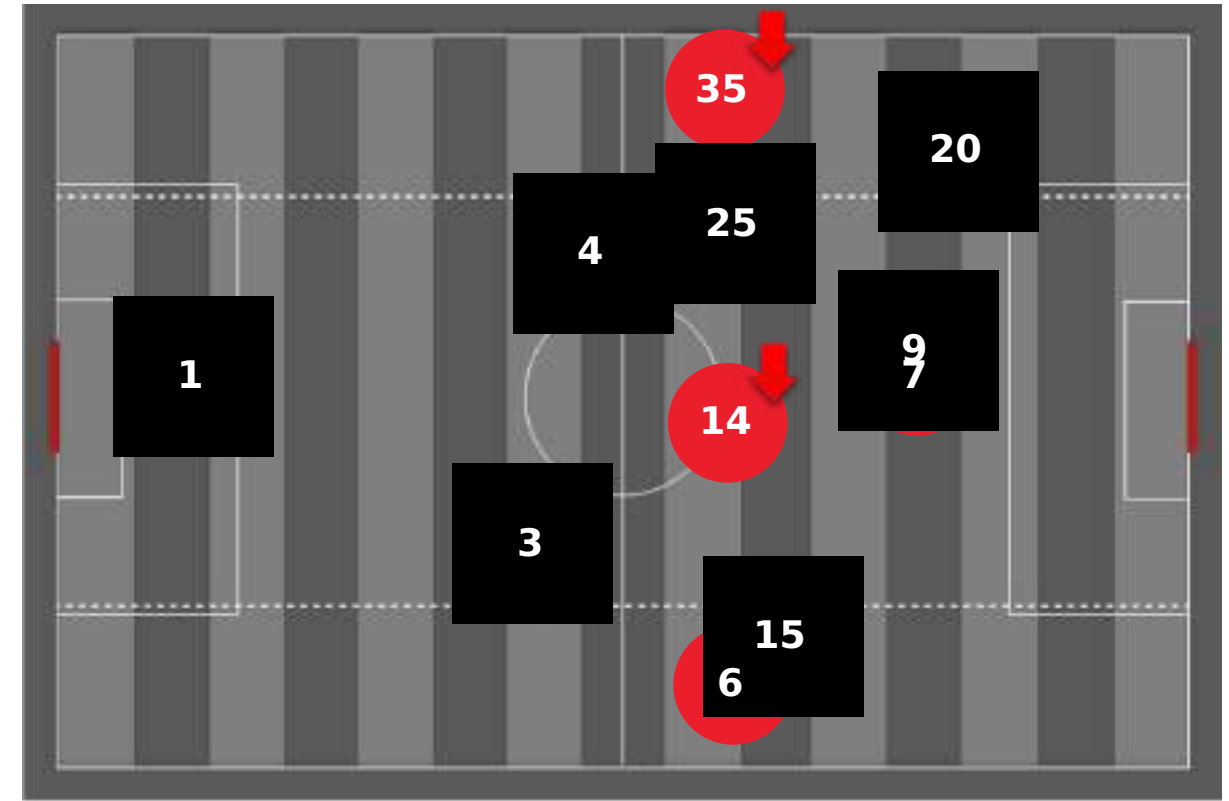

 Real Madrid : 4-4-2

1	Thibaut Courtois	
13	Andriy Lunin	
0	Luis Federico López Andugar	
4	David Olatukunbo Alaba	
3	Éder Gabriel Militão	
5	Jesús Vallejo Lázaro	
25	Eduardo Camavinga	
15	Federico Santiago Valverde Dipetta	
27	Antonio Blanco Conde	
22	Francisco Román Alarcón Suárez	
17	Lucas Vázquez Iglesias	
20	Vinícius José Paixão de Oliveira Júnior	
9	Karim Benzema	
24	Mariano Díaz Mejía	
11	Marco Asensio Willemssen	
35	Miguel Gutiérrez Ortega	65 ↓
6	José Ignacio Fernández Iglesias	65 ↓
14	Carlos Henrique Casimiro	65 ↓
7	Eden Hazard	65 ↓
10	Luka Modrić	32 ↑
0	Toni Kroos	32 ↑
21	Rodrygo Silva de Goes	32 ↑
16	Luka Jović	32 ↑

Average position

Average position starting XI

Average position final XI

Sheriff Lineup

Starting XI	gk	30	Georgios Athanasiadis	🟢
	lcb	55	Gustavo Alfonso Dulanto Sangui..	🟢
	amf	22	Dimitrios Kolovos	🔴↓
	ldmf	31	Sébastien Thill	🟢
	rdmf	21	Edmund Addo	🟢
	cf	17	Jasur Yakhshiboev	🔴↓
	ramf	9	Adama Traoré	🟢
	lamf	Null	Null	🔴↓
	lb	Null	Null	🟢
	rb	Null	Null	🟢
Bench	amf	20	Boban Nikolov	🟢↑
	lamf+ra..	77	Bruno Felipe Souza da Silva	🟢↑
	amf	1	Dumitru Celeadnic	🟢
	amf	33	Sergiu Pașcenco	🟢
	amf	19	Serafim Cojocari	🟢
	amf	Null	Null	🟢
amf	Null	Null	🟢↑	