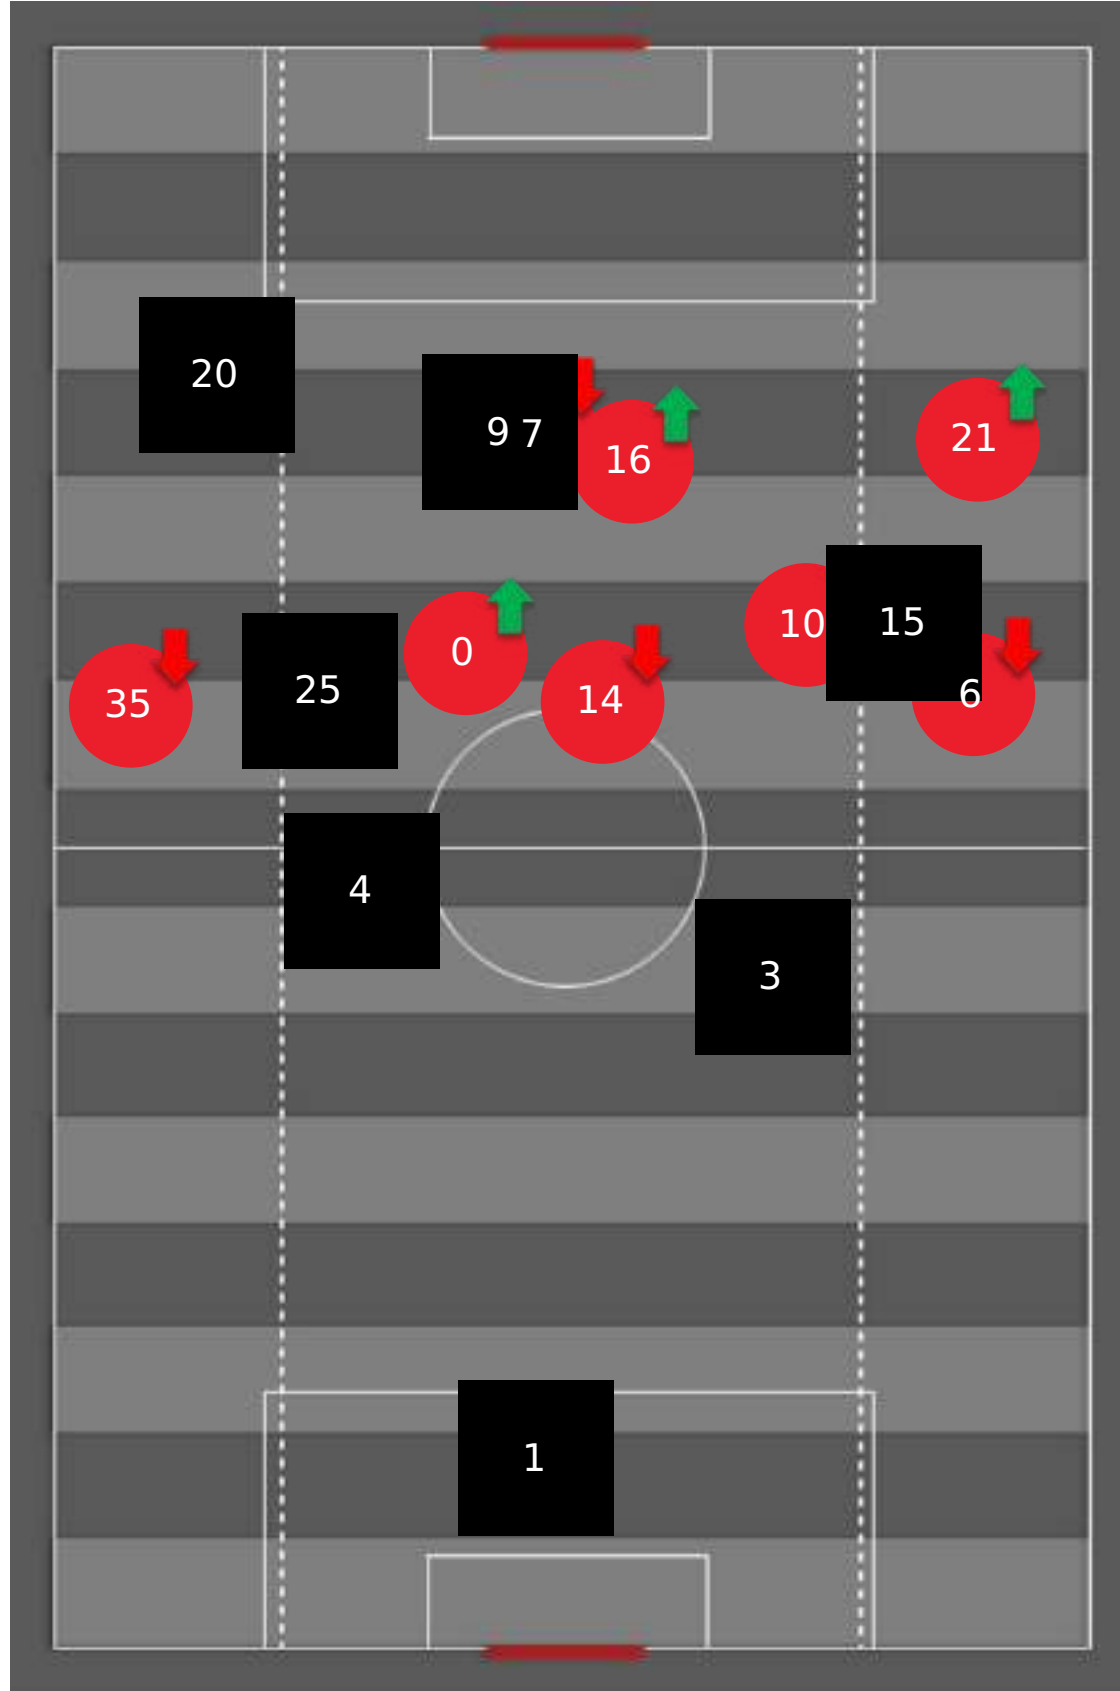

1	Thibaut Courtois	
13	Andriy Lunin	
0	Luis Federico López Andugar	
4	David Olatukunbo Alaba	
3	Éder Gabriel Militão	
5	Jesús Vallejo Lázaro	
25	Eduardo Camavinga	
15	Federico Santiago Valverde Dipetta	
27	Antonio Blanco Conde	
22	Francisco Román Alarcón Suárez	
17	Lucas Vázquez Iglesias	
20	Vinícius José Paixão de Oliveira Júnior	
9	Karim Benzema	
24	Mariano Díaz Mejía	
11	Marco Asensio Willemssen	
35	Miguel Gutiérrez Ortega	65 ↓
6	José Ignacio Fernández Iglesias	65 ↓
14	Carlos Henrique Casimiro	65 ↓
7	Eden Hazard	65 ↓
10	Luka Modrić	32 ↑
0	Toni Kroos	32 ↑
21	Rodrygo Silva de Goes	32 ↑
16	Luka Jović	32 ↑

Average position