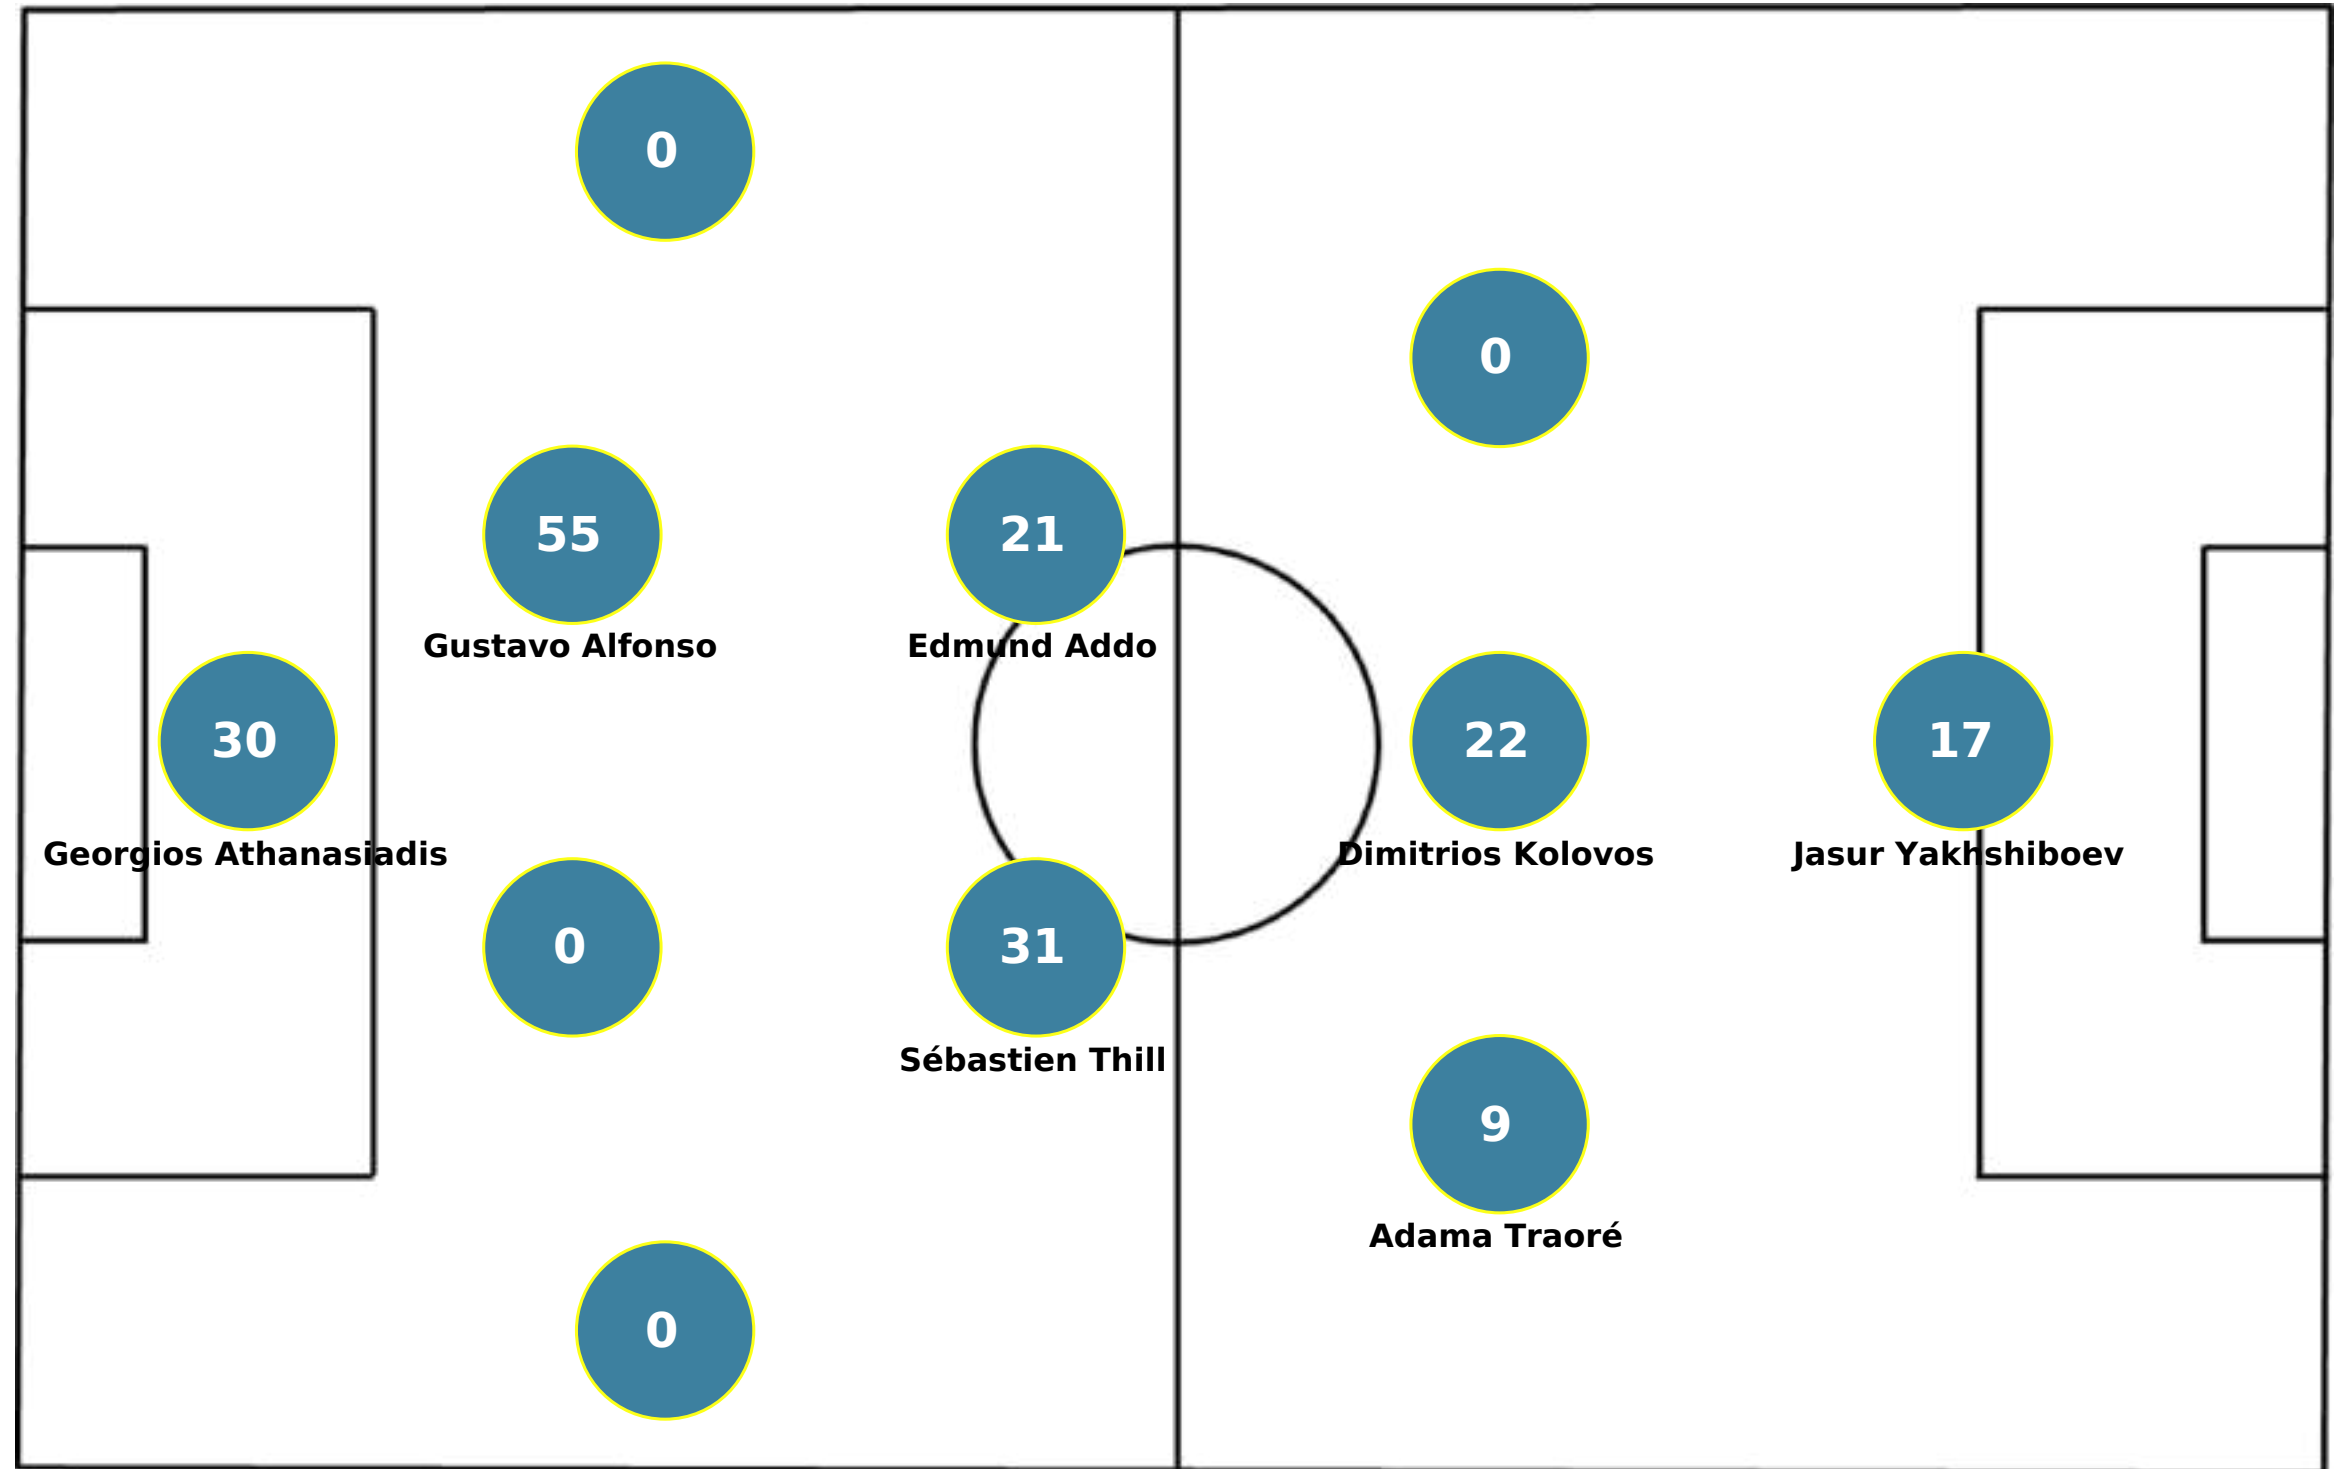

Average position

Average position starting XI

Average position final XI

Sheriff Lineup

Starting XI	gk	30	Georgios Athanasiadis	🟢
	lcb	55	Gustavo Alfonso Dulanto Sangui..	🟢
	amf	22	Dimitrios Kolovos	🔴↓
	ldmf	31	Sébastien Thill	🟢
	rdmf	21	Edmund Addo	🟢
	cf	17	Jasur Yakhshiboev	🔴↓
	ramf	9	Adama Traoré	🟢
	lamf	Null	Null	🔴↓
	lb	Null	Null	🟢
	rb	Null	Null	🟢
Bench	amf	20	Boban Nikolov	🟢↑
	lamf+ra..	77	Bruno Felipe Souza da Silva	🟢↑
	amf	1	Dumitru Celeadnic	🟢
	amf	33	Sergiu Pașcenco	🟢
	amf	19	Serafim Cojocari	🟢
	amf	Null	Null	🟢
amf	Null	Null	🟢↑	

🏆 Sheriff : 4-2-3-1

1	Dumitru Celeadnic	
33	Sergiu Pașenco	
30	Georgios Athanasiadis	
19	Serafim Cojocari	
55	Gustavo Alfonso Dulanto Sanguinetti	
21	Edmund Addo	
31	Sébastien Thill	
9	Adama Traoré	
0	Null	
22	Dimitrios Kolovos	92 ↓
17	Jasur Yakhshiboev	56 ↓
0	Null	77 ↓
20	Boban Nikolov	5 ↑
77	Bruno Felipe Souza da Silva	41 ↑
0	Null	20 ↑