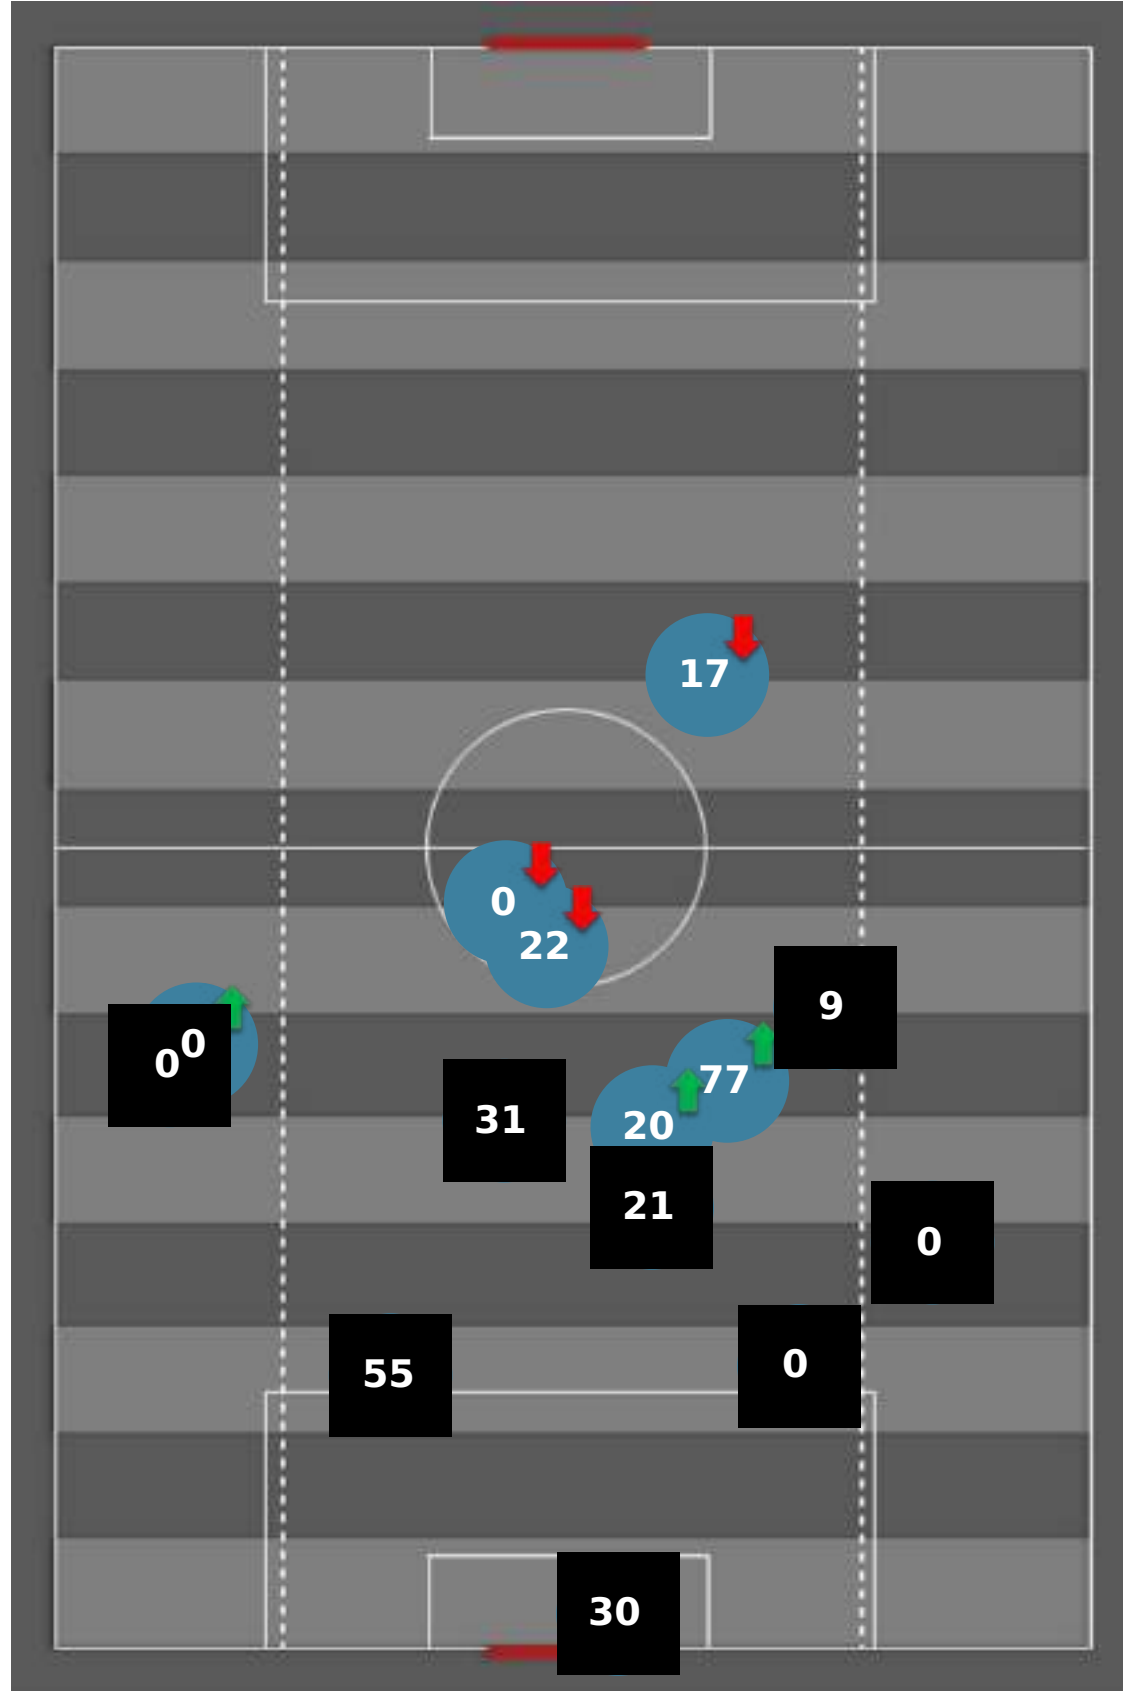

1	Dumitru Celeadnic	
33	Sergiu Pașenco	
30	Georgios Athanasiadis	
19	Serafim Cojocari	
55	Gustavo Alfonso Dulanto Sanguinetti	
21	Edmund Addo	
31	Sébastien Thill	
9	Adama Traoré	
0	Null	
22	Dimitrios Kolovos	92 ↓
17	Jasur Yakhshiboev	56 ↓
0	Null	77 ↓
20	Boban Nikolov	5 ↑
77	Bruno Felipe Souza da Silva	41 ↑
0	Null	20 ↑

Average position