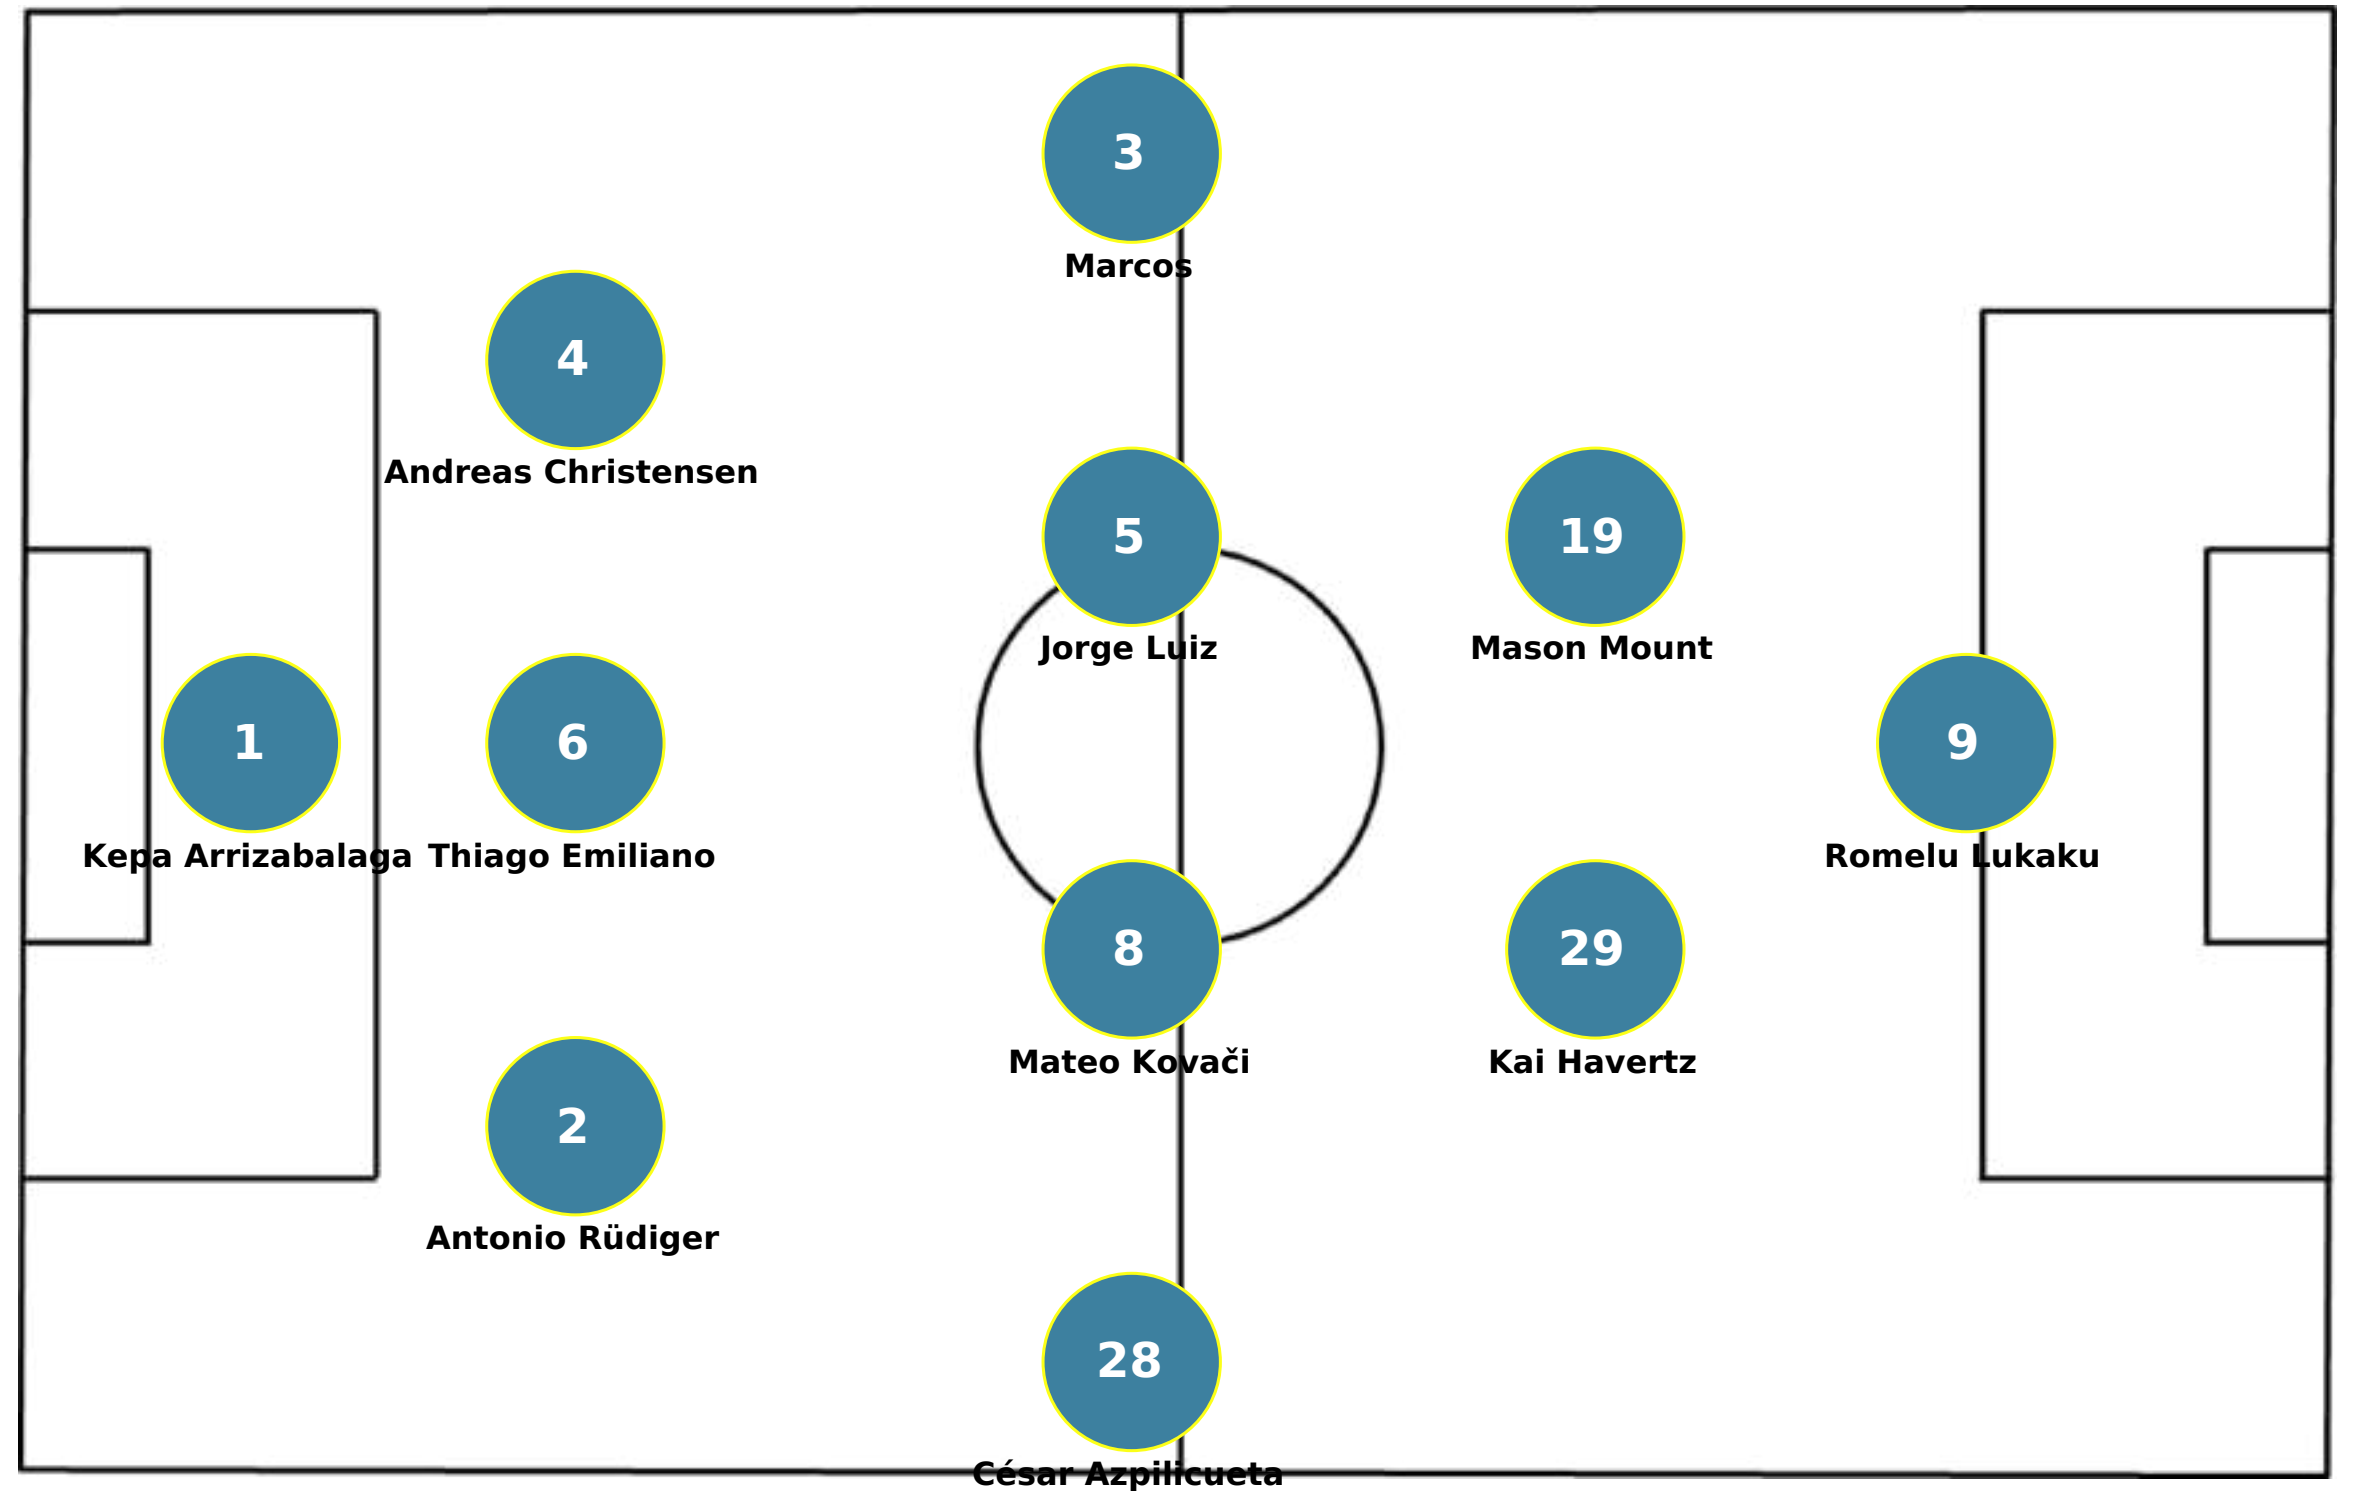

Average position

Average position starting XI

Average position final XI

Chelsea Lineup

Starting XI				
gk	1	Kepa Arrizabalaga Re..	<input type="checkbox"/>	
cb	6	Thiago Emiliano da Silva	<input type="checkbox"/>	
lcb3	2	Antonio Rüdiger	<input type="checkbox"/>	
lwb	3	Marcos Alonso Mendoza	<input type="checkbox"/>	
rcb3	4	Andreas Christensen	<input type="checkbox"/>	
rwb	28	César Azpilicueta Tanco	<input type="checkbox"/>	
amf	19	Mason Mount	<input checked="" type="checkbox"/>	↓
lcmf	8	Mateo Kovačić	<input type="checkbox"/>	
rcmf	5	Jorge Luiz Frello Filho	<input type="checkbox"/>	
amf	29	Kai Havertz	<input checked="" type="checkbox"/>	↓
cf	9	Romelu Lukaku Menama	<input type="checkbox"/>	
Bench				
Bench	Null	Marcus Bettinelli	<input type="checkbox"/>	
Bench	14	Trevoh Chalobah	<input type="checkbox"/>	
	21	Ben Chilwell	<input type="checkbox"/>	
	24	Reece James	<input type="checkbox"/>	
Bench	17	Saúl Ñíguez Esclapez	<input type="checkbox"/>	
	22	Hakim Ziyech	<input type="checkbox"/>	
rcmf3	7	N'Golo Kanté	<input checked="" type="checkbox"/>	↑
Bench	20	Callum Hudson-Odoi	<input type="checkbox"/>	
cf	11	Timo Werner	<input checked="" type="checkbox"/>	↑

Chelsea : 3-4-2-1

1	Kepa Arrizabalaga Revuelta	
0	Marcus Bettinelli	
6	Thiago Emiliano da Silva	
3	Marcos Alonso Mendoza	
2	Antonio Rüdiger	
4	Andreas Christensen	
14	Trevoh Chalobah	
24	Reece James	
21	Ben Chilwell	
28	César Azpilicueta Tanco	
5	Jorge Luiz Frello Filho	
8	Mateo Kovačić	
17	Saúl Ñíguez Esclapez	
22	Hakim Ziyech	
9	Romelu Lukaku Menama	
20	Callum Hudson-Odoi	
19	Mason Mount	47 ↓
29	Kai Havertz	72 ↓
7	N'Golo Kanté	50 ↑
11	Timo Werner	25 ↑