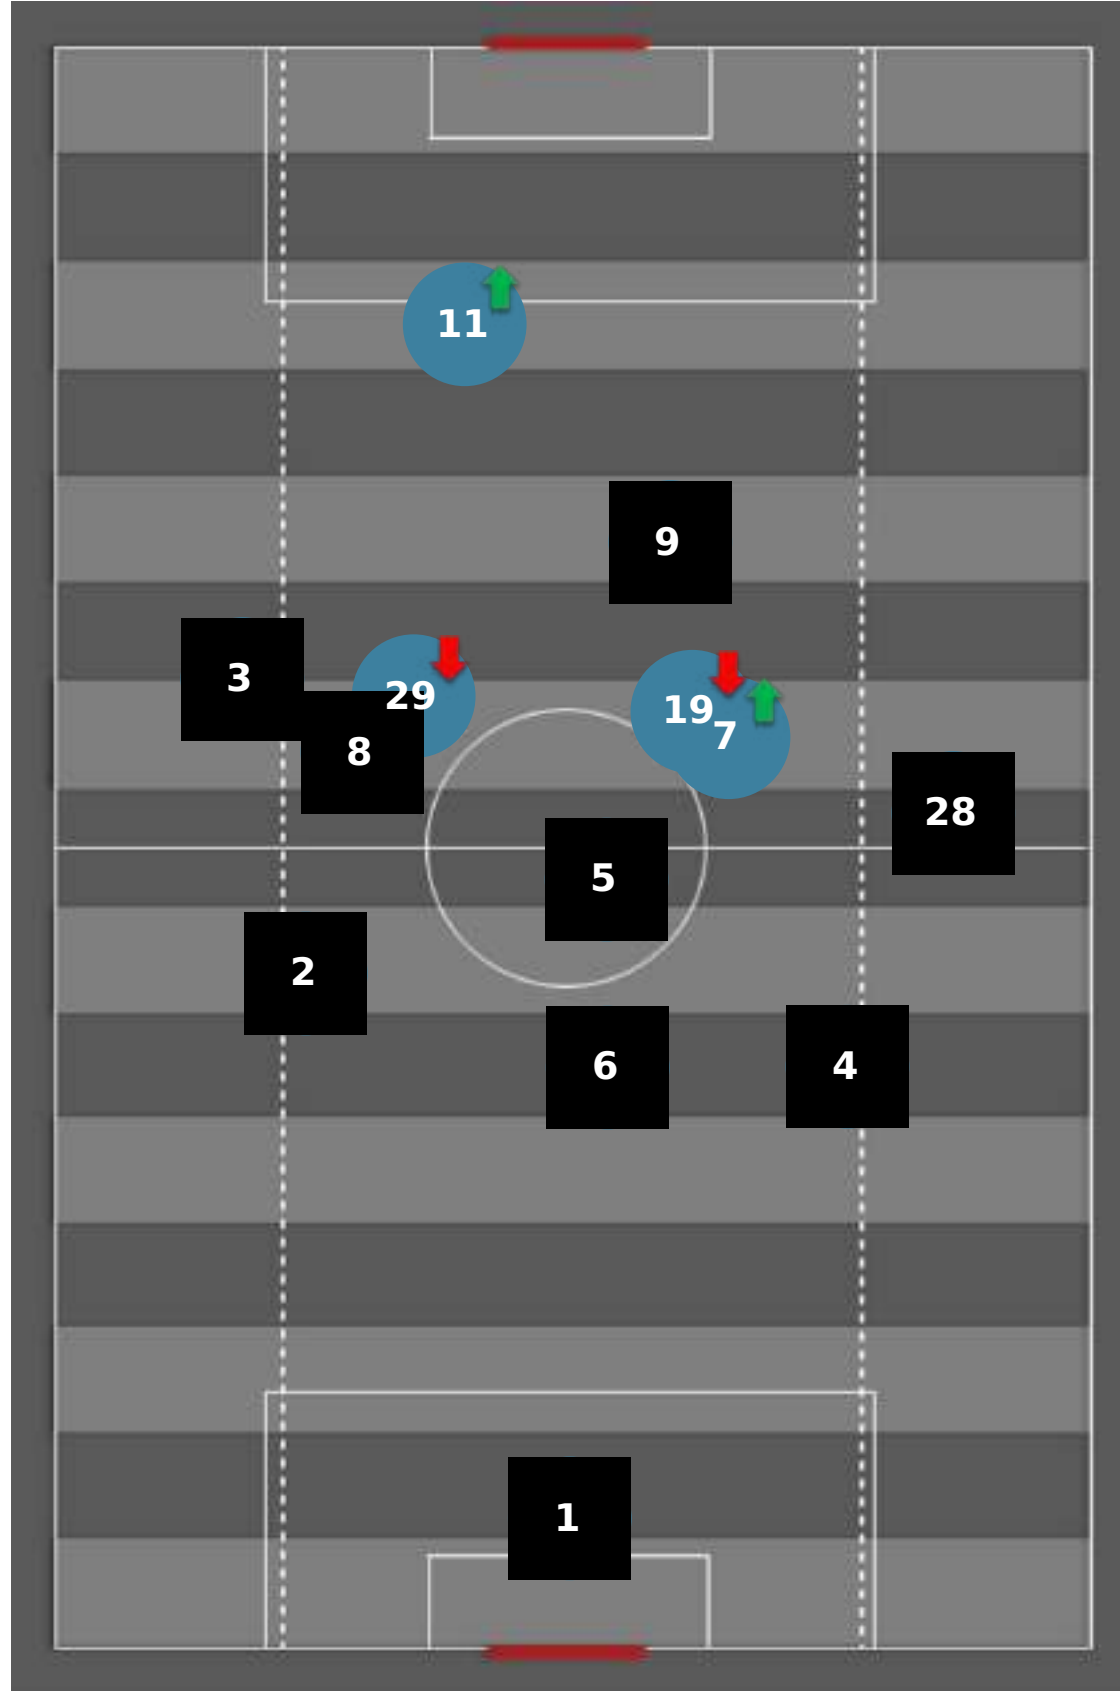

1	Kepa Arrizabalaga Revuelta	
0	Marcus Bettinelli	
6	Thiago Emiliano da Silva	
3	Marcos Alonso Mendoza	
2	Antonio Rüdiger	
4	Andreas Christensen	
14	Trevoh Chalobah	
24	Reece James	
21	Ben Chilwell	
28	César Azpilicueta Tanco	
5	Jorge Luiz Frello Filho	
8	Mateo Kovačić	
17	Saúl Ñíguez Esclapez	
22	Hakim Ziyech	
9	Romelu Lukaku Menama	
20	Callum Hudson-Odoi	
19	Mason Mount	47 ↓
29	Kai Havertz	72 ↓
7	N'Golo Kanté	50 ↑
11	Timo Werner	25 ↑

Average position