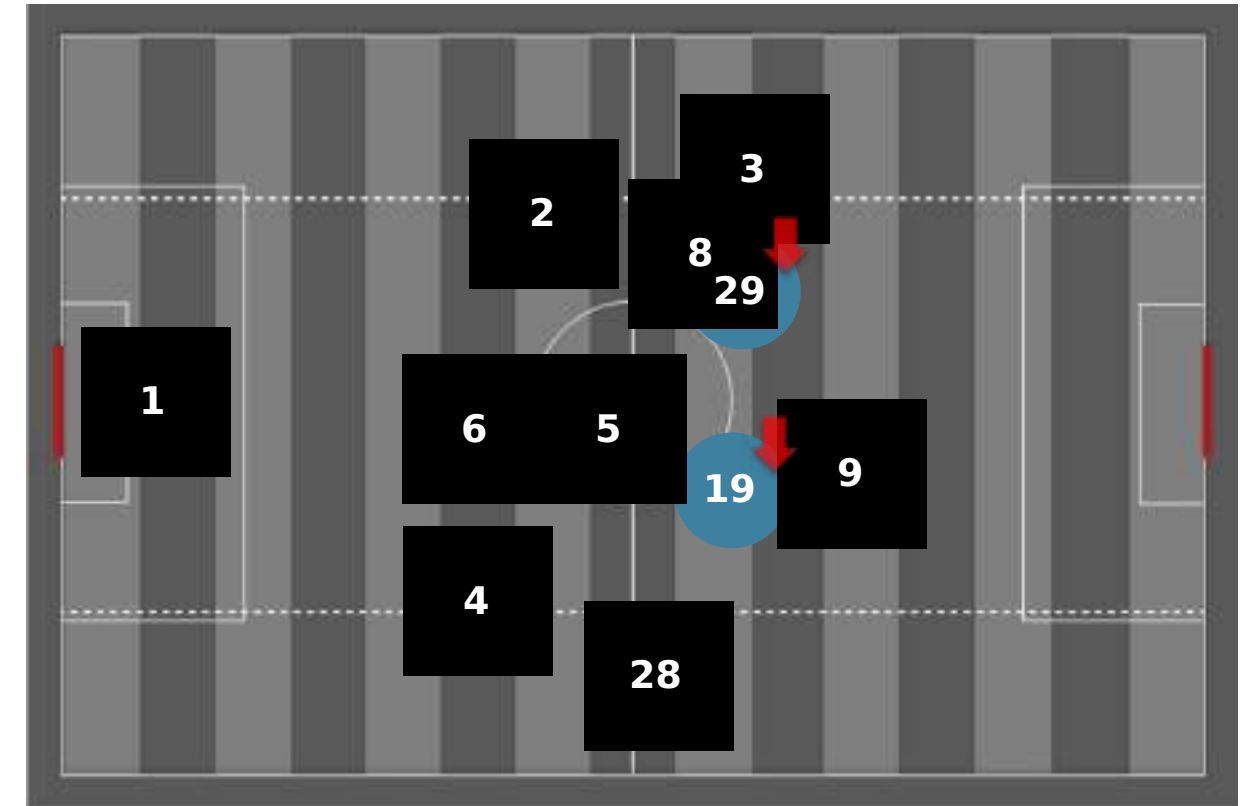

Average position

Average position starting XI

Average position final XI

Chelsea Lineup

Starting XI				
gk	1	Kepa Arrizabalaga Re..	<input type="checkbox"/>	
cb	6	Thiago Emiliano da Silva	<input type="checkbox"/>	
lcb3	2	Antonio Rüdiger	<input type="checkbox"/>	
lwb	3	Marcos Alonso Mendoza	<input type="checkbox"/>	
rcb3	4	Andreas Christensen	<input type="checkbox"/>	
rwb	28	César Azpilicueta Tanco	<input type="checkbox"/>	
amf	19	Mason Mount	<input checked="" type="checkbox"/>	↓
lcmf	8	Mateo Kovačić	<input type="checkbox"/>	
rcmf	5	Jorge Luiz Frello Filho	<input type="checkbox"/>	
amf	29	Kai Havertz	<input checked="" type="checkbox"/>	↓
cf	9	Romelu Lukaku Menama	<input type="checkbox"/>	
Bench				
Bench	Null	Marcus Bettinelli	<input type="checkbox"/>	
Bench	14	Trevoh Chalobah	<input type="checkbox"/>	
	21	Ben Chilwell	<input type="checkbox"/>	
	24	Reece James	<input type="checkbox"/>	
Bench	17	Saúl Ñíguez Esclapez	<input type="checkbox"/>	
	22	Hakim Ziyech	<input type="checkbox"/>	
rcmf3	7	N'Golo Kanté	<input checked="" type="checkbox"/>	↑
Bench	20	Callum Hudson-Odoi	<input type="checkbox"/>	
cf	11	Timo Werner	<input checked="" type="checkbox"/>	↑

Chelsea : 3-4-2-1

1	Kepa Arrizabalaga Revuelta	
0	Marcus Bettinelli	
6	Thiago Emiliano da Silva	
3	Marcos Alonso Mendoza	
2	Antonio Rüdiger	
4	Andreas Christensen	
14	Trevoh Chalobah	
24	Reece James	
21	Ben Chilwell	
28	César Azpilicueta Tanco	
5	Jorge Luiz Frello Filho	
8	Mateo Kovačić	
17	Saúl Ñíguez Esclapez	
22	Hakim Ziyech	
9	Romelu Lukaku Menama	
20	Callum Hudson-Odoi	
19	Mason Mount	47 ↓
29	Kai Havertz	72 ↓
7	N'Golo Kanté	50 ↑
11	Timo Werner	25 ↑

Average position

Average position starting XI

Average position final XI

General		
Goals	0	3
XG	0.54	2.75
Shots	9	20
Shots On Target	3	10
Shots Blocked	3	7
Shots Post	0	0
Shots Wide	3	3
Inside Box Shots	3	17
Outside Box Shots	6	3
Corners	5	11
Freekicks	3	0
Offsides	0	1
Fouls	4	15
Yellow Cards	0	1
Red Cards	0	0