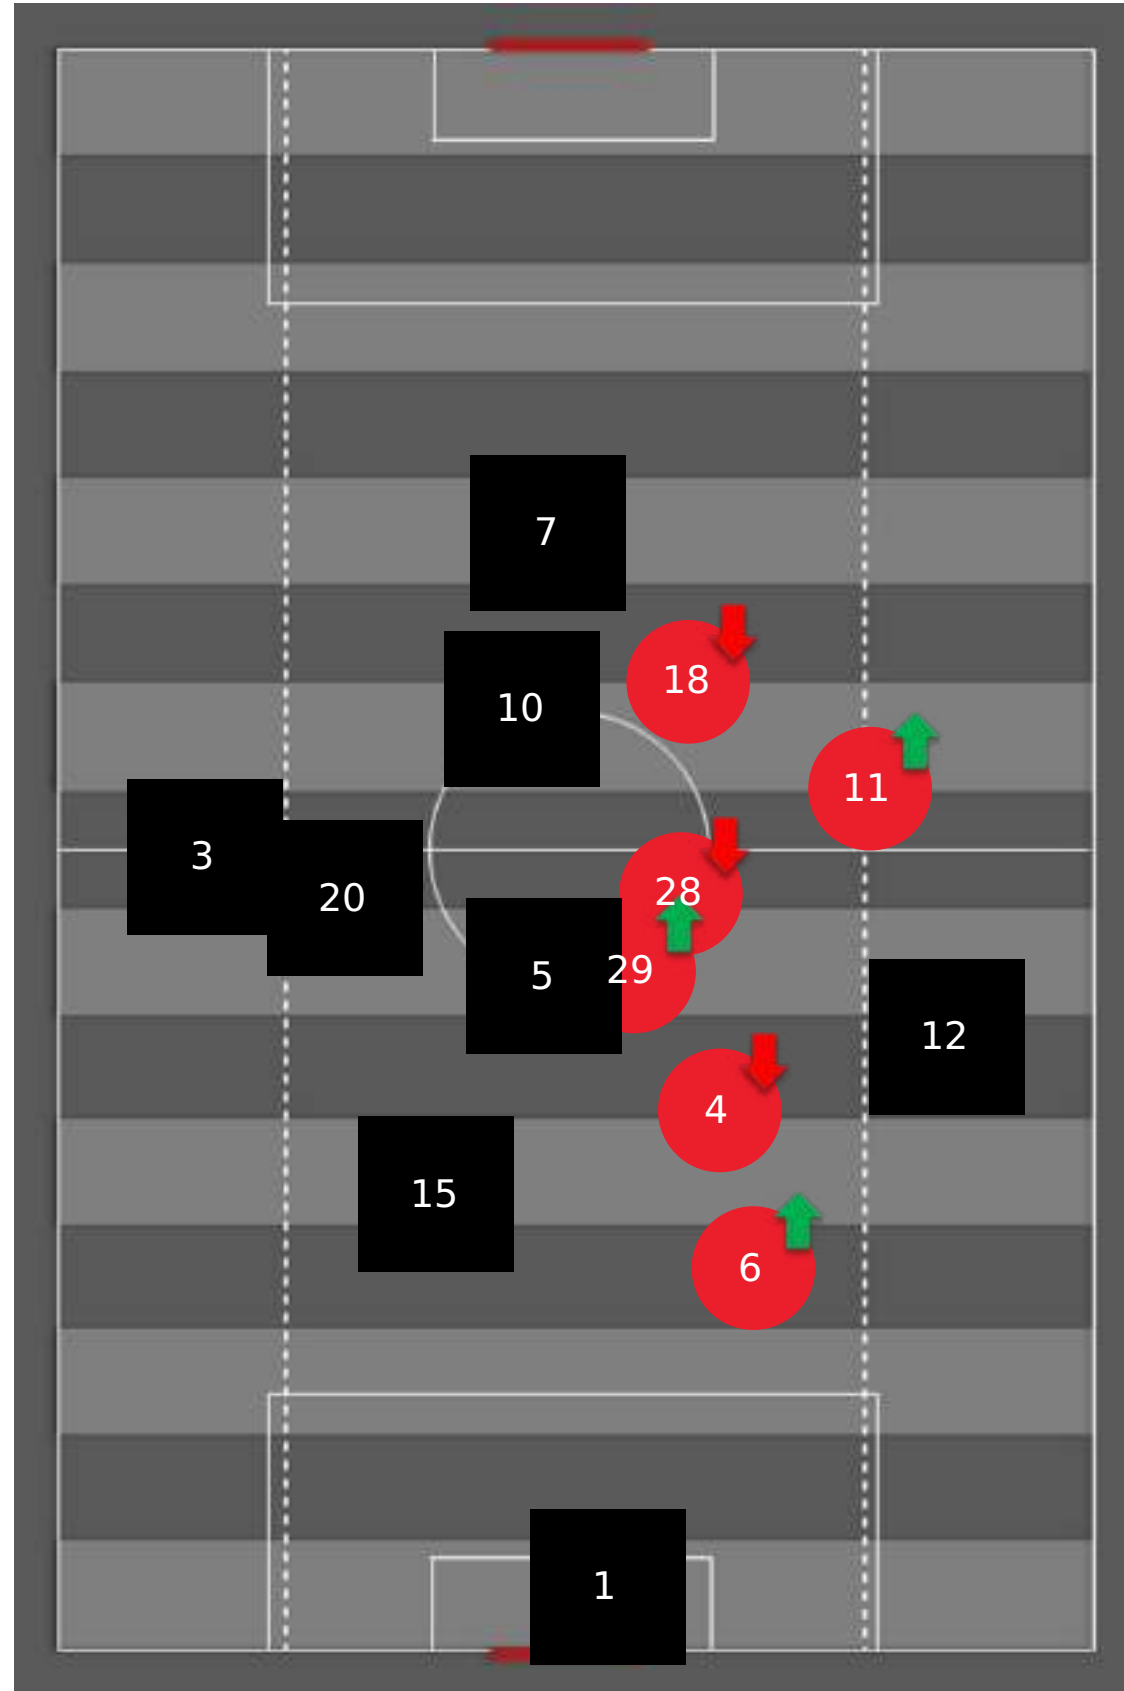

1	Hugo Lloris	
22	Pierluigi Gollini	
12	Emerson Aparecido Leite de Souza Junior	
3	Sergio Reguilón Rodríguez	
33	Ben Davies	
14	Joe Rodon	
2	Matt Doherty	
20	Dele Alli	
15	Eric Dier	
5	Pierre-Emile Højbjerg	
8	Harry Winks	
10	Harry Kane	
7	Heung-Min Son	
44	Dane Scarlett	
4	Cristian Gabriel Romero	85 ↓
28	Tanguy Ndombélé Alvaro	64 ↓
18	Giovani Lo Celso	64 ↓
6	Davinson Sánchez Mina	12 ↑
29	Oliver Skipp	33 ↑
11	Bryan Gil Salvatierra	33 ↑

Average position