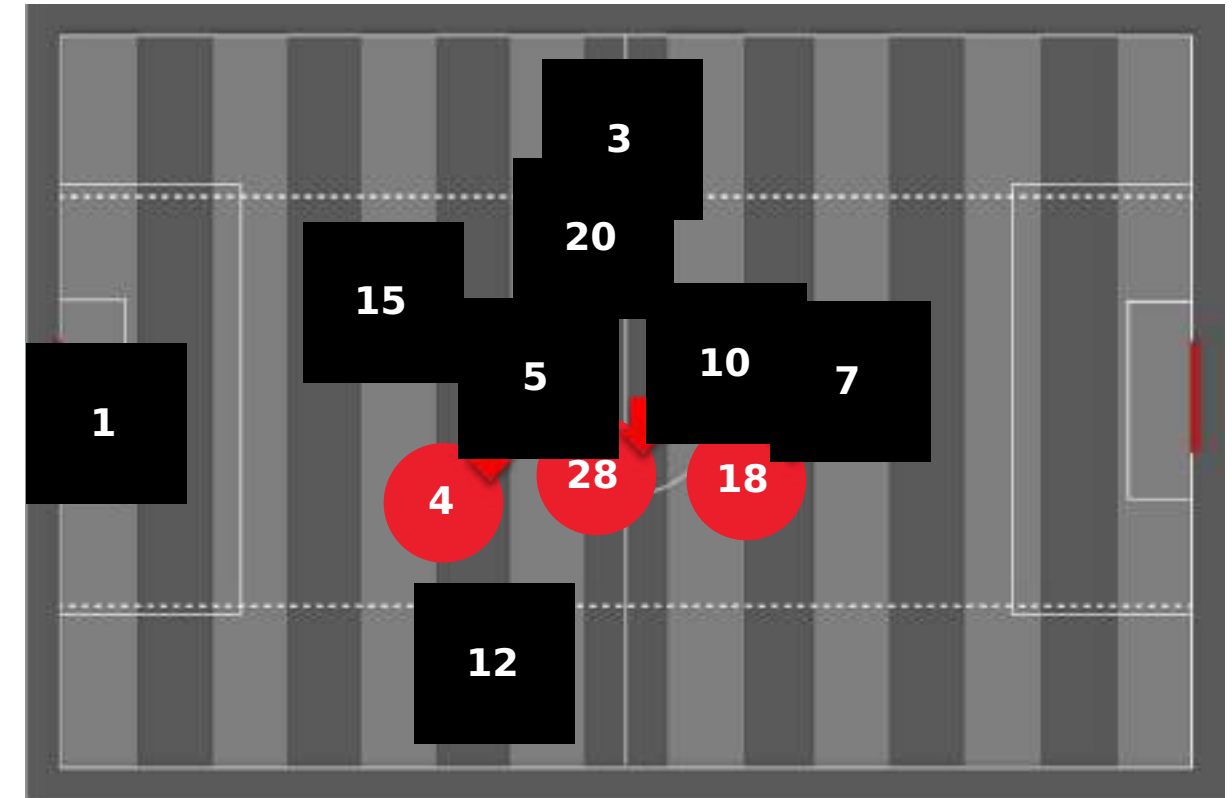

Tottenham Hotspur : 4-3-3

1	Hugo Lloris	
22	Pierluigi Gollini	
12	Emerson Aparecido Leite de Souza Junior	
3	Sergio Reguilón Rodríguez	
33	Ben Davies	
14	Joe Rodon	
2	Matt Doherty	
20	Dele Alli	
15	Eric Dier	
5	Pierre-Emile Højbjerg	
8	Harry Winks	
10	Harry Kane	
7	Heung-Min Son	
44	Dane Scarlett	
4	Cristian Gabriel Romero	85 ↓
28	Tanguy Ndombélé Alvaro	64 ↓
18	Giovani Lo Celso	64 ↓
6	Davinson Sánchez Mina	12 ↑
29	Oliver Skipp	33 ↑
11	Bryan Gil Salvatierra	33 ↑

Average position

Average position starting XI

Average position final XI

Chelsea Lineup

Starting XI				
gk	1	Kepa Arrizabalaga Re..	<input type="checkbox"/>	
cb	6	Thiago Emiliano da Silva	<input type="checkbox"/>	
lcb3	2	Antonio Rüdiger	<input type="checkbox"/>	
lwb	3	Marcos Alonso Mendoza	<input type="checkbox"/>	
rcb3	4	Andreas Christensen	<input type="checkbox"/>	
rwb	28	César Azpilicueta Tanco	<input type="checkbox"/>	
amf	19	Mason Mount	<input checked="" type="checkbox"/>	↓
lcmf	8	Mateo Kovačić	<input type="checkbox"/>	
rcmf	5	Jorge Luiz Frello Filho	<input type="checkbox"/>	
amf	29	Kai Havertz	<input checked="" type="checkbox"/>	↓
cf	9	Romelu Lukaku Menama	<input type="checkbox"/>	
Bench				
Bench	Null	Marcus Bettinelli	<input type="checkbox"/>	
Bench	14	Trevoh Chalobah	<input type="checkbox"/>	
	21	Ben Chilwell	<input type="checkbox"/>	
	24	Reece James	<input type="checkbox"/>	
Bench	17	Saúl Ñíguez Esclapez	<input type="checkbox"/>	
	22	Hakim Ziyech	<input type="checkbox"/>	
rcmf3	7	N'Golo Kanté	<input checked="" type="checkbox"/>	↑
Bench	20	Callum Hudson-Odoi	<input type="checkbox"/>	
cf	11	Timo Werner	<input checked="" type="checkbox"/>	↑