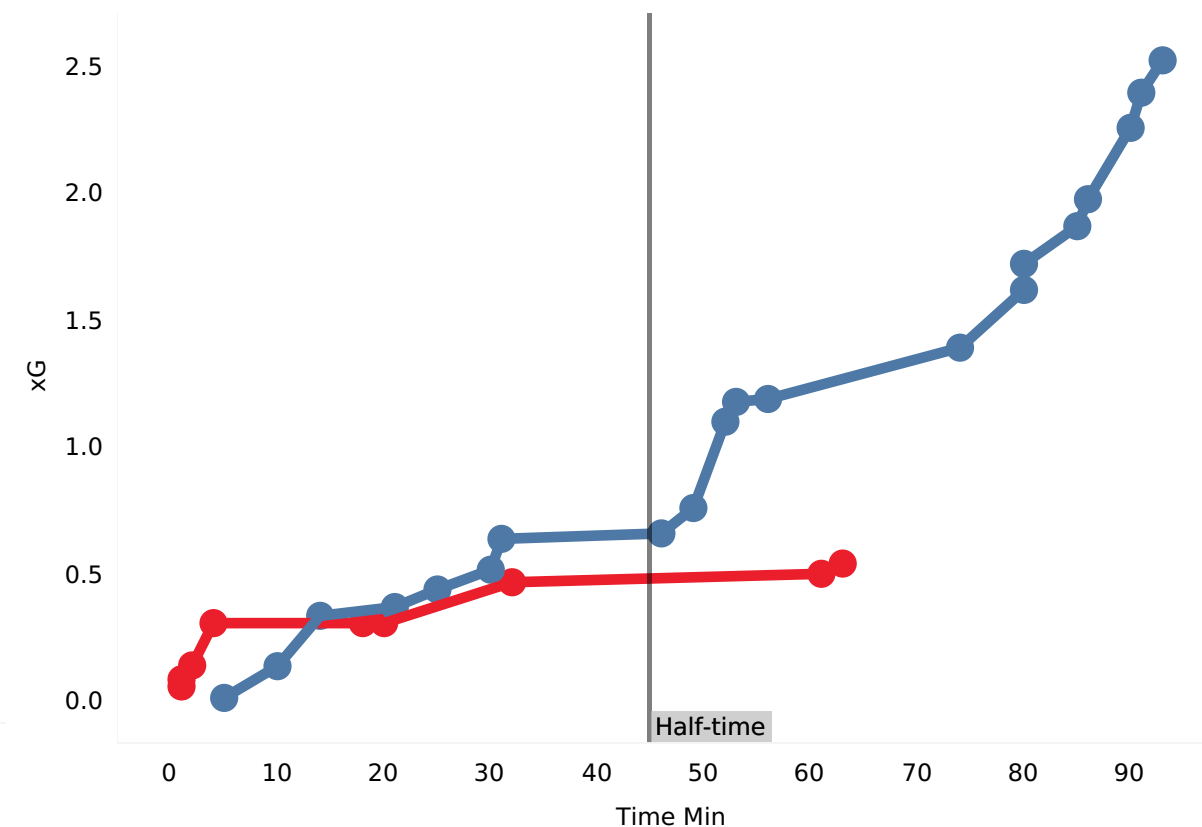

Match Overview

Tottenham Hotspur's Shots

Chelsea's Shots

Tottenham Hotspur shots

Chelsea shots

xT Timeline

Expected goal timeline

Tottenham Hotspur Pass matrix

	Hugo Lloris	Cristian Gabriel Romero	Davinson Sánchez Mina	Emerson Aparecido Leite de Souza Junior	Sergio Reguilón Rodríguez	Bryan Gil Salvatierra	Dele Alli	Eric Dier	Giovani Lo Celso	Oliver Skipp	Pierre-Emile Højbjerg	Tanguy Ndombéle Alvaro	Harry Kane	Heung-Min Son	Passes Received
Unknown	3	8	3	14	12	2	14	9	9	3	12	6	7	13	115
Bryan Gil				3				1		2	1		1		8
C. Romero	1			5	1	1	1	8	1	1	8	2			29
D. Alli	1	1		1	10	1	1	5		2	2	1	4	3	32
D. Sánchez				2			1	4		1					8
E. Dier	5	12	3		7		2			2	5	3		1	40
Emerson Royal		2	2		1	3		1	5	2	5	1			22
G. Lo Celso	1	2		5	3		2		1		3	9	4	1	31
H. Kane	3				5	1	5	4	1	1	2	2		7	31
H. Lloris		3		3				2			3	1			12
Heung-Min Son	1			3	3		1	1	2	1	2	4	4	1	23
O. Skipp			1	2	1		2	3			3		1		13
P. Højbjerg		6	1	3	9	1	5	11	2	3		5	2		48
Sergio Reguilón	2	1			1		7	9	3		10	2	2	4	41
T. Ndombéle		6		1	1			4	6		8		2	3	31
Passes Attempted	17	41	10	42	54	9	41	62	30	18	64	36	27	33	