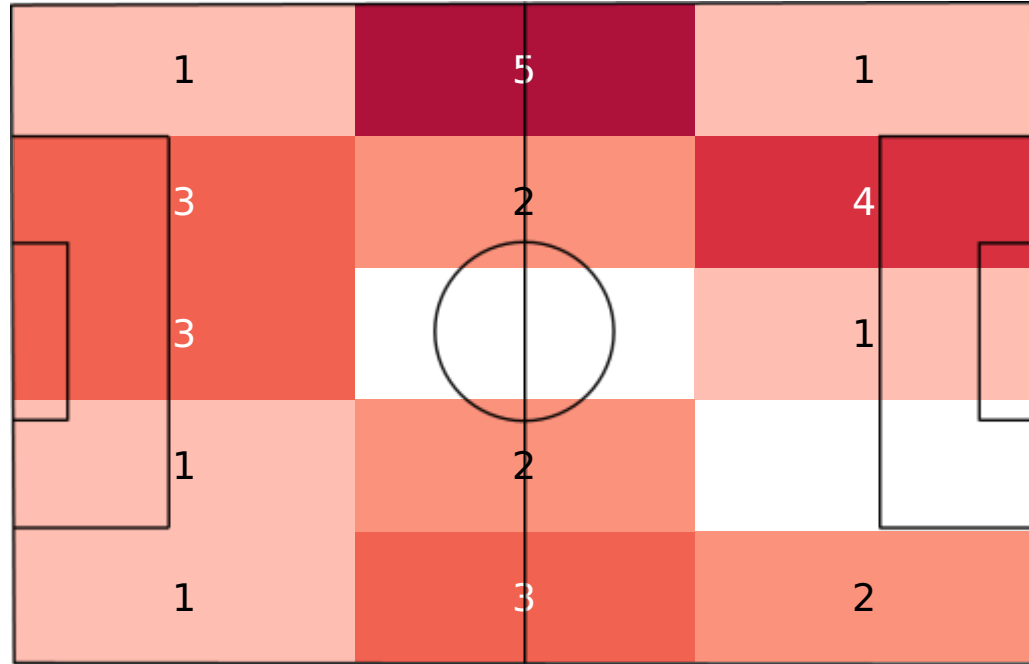

Tottenham Hotspur

Loose ball duels