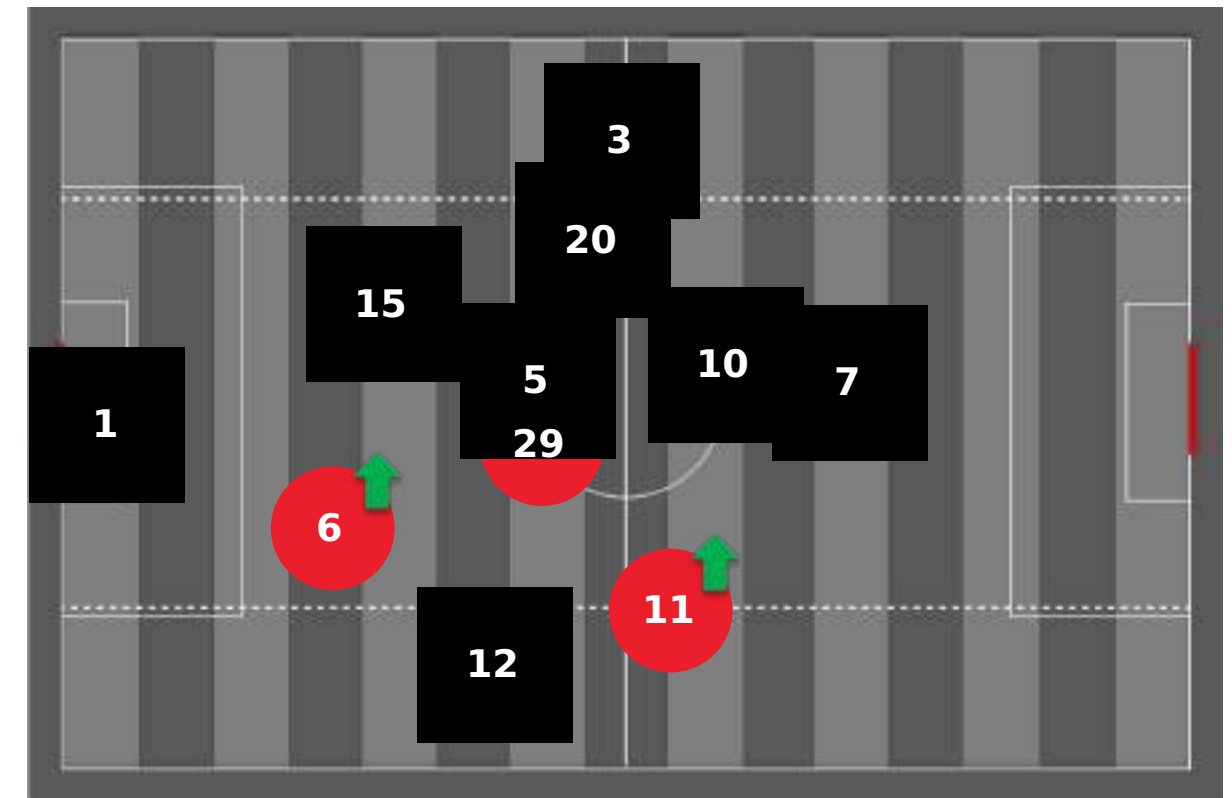

Tottenham Hotspur : 4-3-3

1	Hugo Lloris	
22	Pierluigi Gollini	
12	Emerson Aparecido Leite de Souza Junior	
3	Sergio Reguilón Rodríguez	
33	Ben Davies	
14	Joe Rodon	
2	Matt Doherty	
20	Dele Alli	
15	Eric Dier	
5	Pierre-Emile Højbjerg	
8	Harry Winks	
10	Harry Kane	
7	Heung-Min Son	
44	Dane Scarlett	
4	Cristian Gabriel Romero	85 ↓
28	Tanguy Ndombélé Alvaro	64 ↓
18	Giovani Lo Celso	64 ↓
6	Davinson Sánchez Mina	12 ↑
29	Oliver Skipp	33 ↑
11	Bryan Gil Salvatierra	33 ↑

Average position

Average position starting XI

Average position final XI

Chelsea Lineup

Starting XI				
gk	1	Kepa Arrizabalaga Re..	<input type="checkbox"/>	
cb	6	Thiago Emiliano da Silva	<input type="checkbox"/>	
lcb3	2	Antonio Rüdiger	<input type="checkbox"/>	
lwb	3	Marcos Alonso Mendoza	<input type="checkbox"/>	
rcb3	4	Andreas Christensen	<input type="checkbox"/>	
rwb	28	César Azpilicueta Tanco	<input type="checkbox"/>	
amf	19	Mason Mount	<input checked="" type="checkbox"/>	↓
lcmf	8	Mateo Kovačić	<input type="checkbox"/>	
rcmf	5	Jorge Luiz Frello Filho	<input type="checkbox"/>	
amf	29	Kai Havertz	<input checked="" type="checkbox"/>	↓
cf	9	Romelu Lukaku Menama	<input type="checkbox"/>	
Bench				
Bench	Null	Marcus Bettinelli	<input type="checkbox"/>	
Bench	14	Trevoh Chalobah	<input type="checkbox"/>	
	21	Ben Chilwell	<input type="checkbox"/>	
	24	Reece James	<input type="checkbox"/>	
Bench	17	Saúl Ñíguez Esclapez	<input type="checkbox"/>	
	22	Hakim Ziyech	<input type="checkbox"/>	
rcmf3	7	N'Golo Kanté	<input checked="" type="checkbox"/>	↑
Bench	20	Callum Hudson-Odoi	<input type="checkbox"/>	
cf	11	Timo Werner	<input checked="" type="checkbox"/>	↑