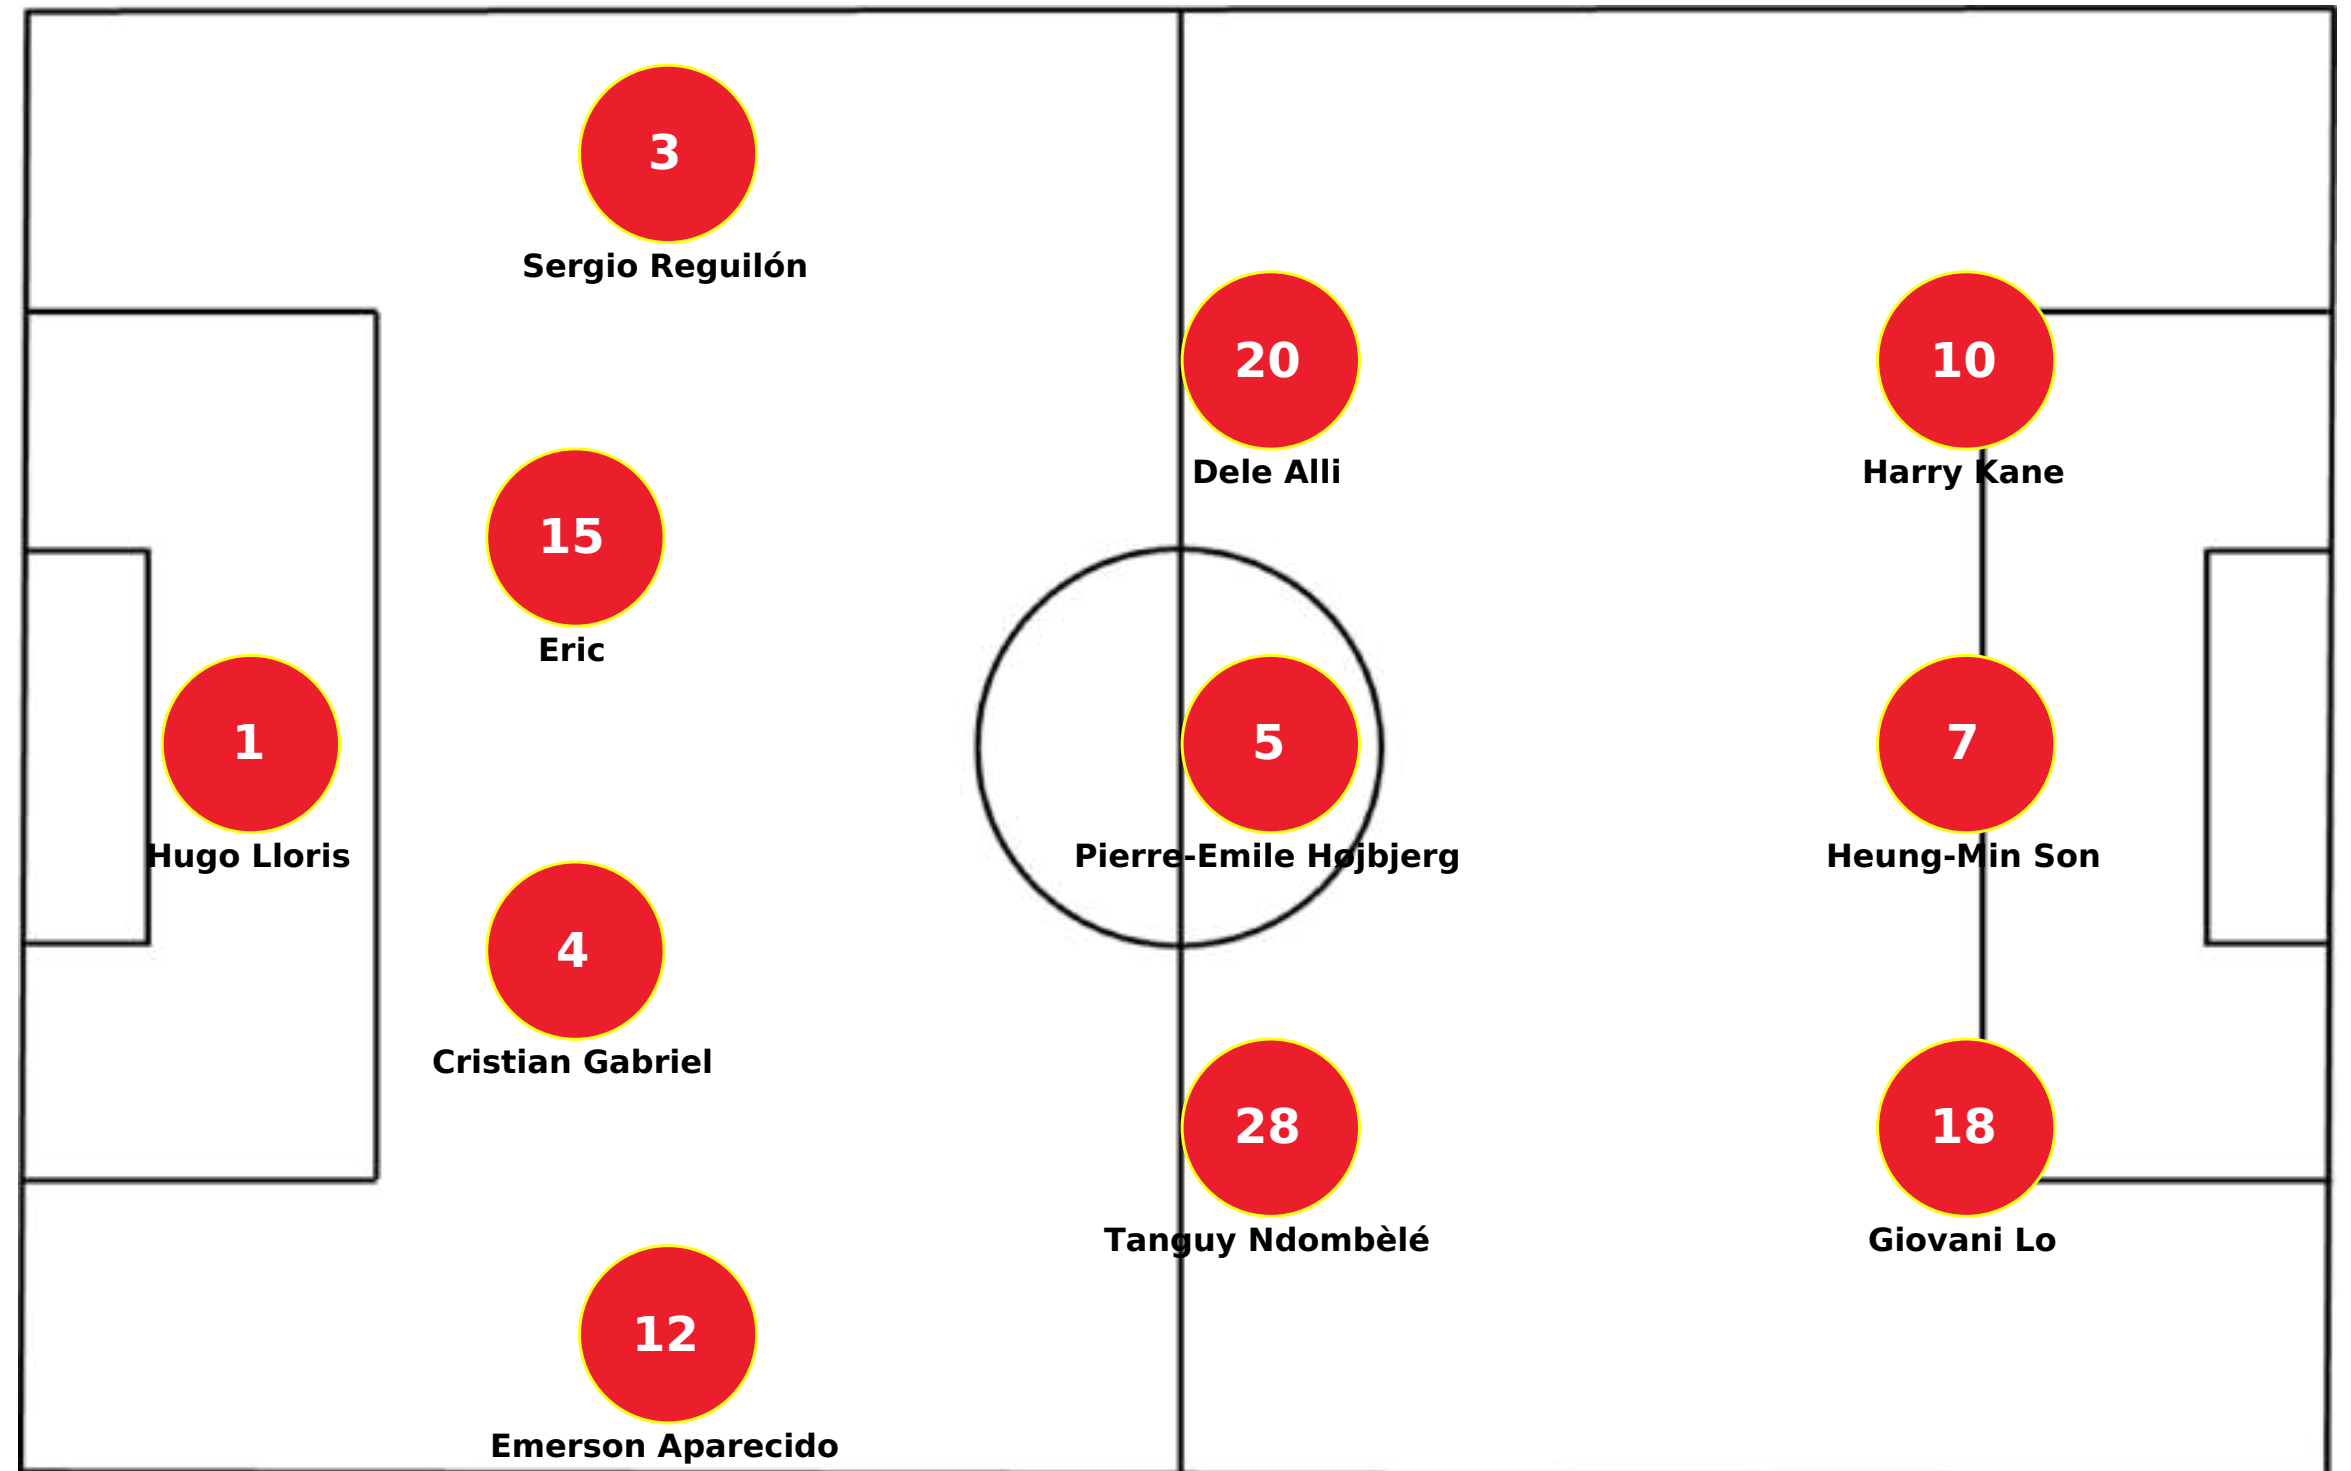

Gameweek 5
19 September 2021

Tottenham Hotspur

0 - 3

Chelsea

Thiago Emiliano da Si..	49'
N'Golo Kanté	56'
Antonio Rüdiger	91'

Tottenham Hotspur Lineup

Starting XI	Position	Number	Name	Status
	gk	1	Hugo Lloris	<input type="checkbox"/>
	lb	3	Sergio Reguilón Rodríguez	<input type="checkbox"/>
	rb	12	Emerson Aparecido Leite de Souza Ju..	<input type="checkbox"/>
	rcb	4	Cristian Gabriel Romero	↓
	lcb	15	Eric Dier	<input type="checkbox"/>
	dmf	5	Pierre-Emile Højbjerg	<input type="checkbox"/>
	lcmf3	20	Dele Alli	<input type="checkbox"/>
	rcmf3	28	Tanguy Ndombèlé Alvaro	↓
	rwf	18	Giovani Lo Celso	↓
	cf	7	Heung-Min Son	<input type="checkbox"/>
	lwf	10	Harry Kane	<input type="checkbox"/>
Bench	Bench	22	Pierluigi Gollini	<input type="checkbox"/>
	rcb	6	Davinson Sánchez Mina	↑
	Bench	2	Matt Doherty	<input type="checkbox"/>
		14	Joe Rodon	<input type="checkbox"/>
		33	Ben Davies	<input type="checkbox"/>
	Bench	8	Harry Winks	<input type="checkbox"/>
	dmf	29	Oliver Skipp	↑
	rwf	11	Bryan Gil Salvatierra	↑
	Bench	44	Dane Scarlett	<input type="checkbox"/>

Tottenham Hotspur : 4-3-3

1	Hugo Lloris	
22	Pierluigi Gollini	
12	Emerson Aparecido Leite de Souza Junior	
3	Sergio Reguilón Rodríguez	
33	Ben Davies	
14	Joe Rodon	
2	Matt Doherty	
20	Dele Alli	
15	Eric Dier	
5	Pierre-Emile Højbjerg	
8	Harry Winks	
10	Harry Kane	
7	Heung-Min Son	
44	Dane Scarlett	
4	Cristian Gabriel Romero	85 ↓
28	Tanguy Ndombélé Alvaro	64 ↓
18	Giovani Lo Celso	64 ↓
6	Davinson Sánchez Mina	12 ↑
29	Oliver Skipp	33 ↑
11	Bryan Gil Salvatierra	33 ↑