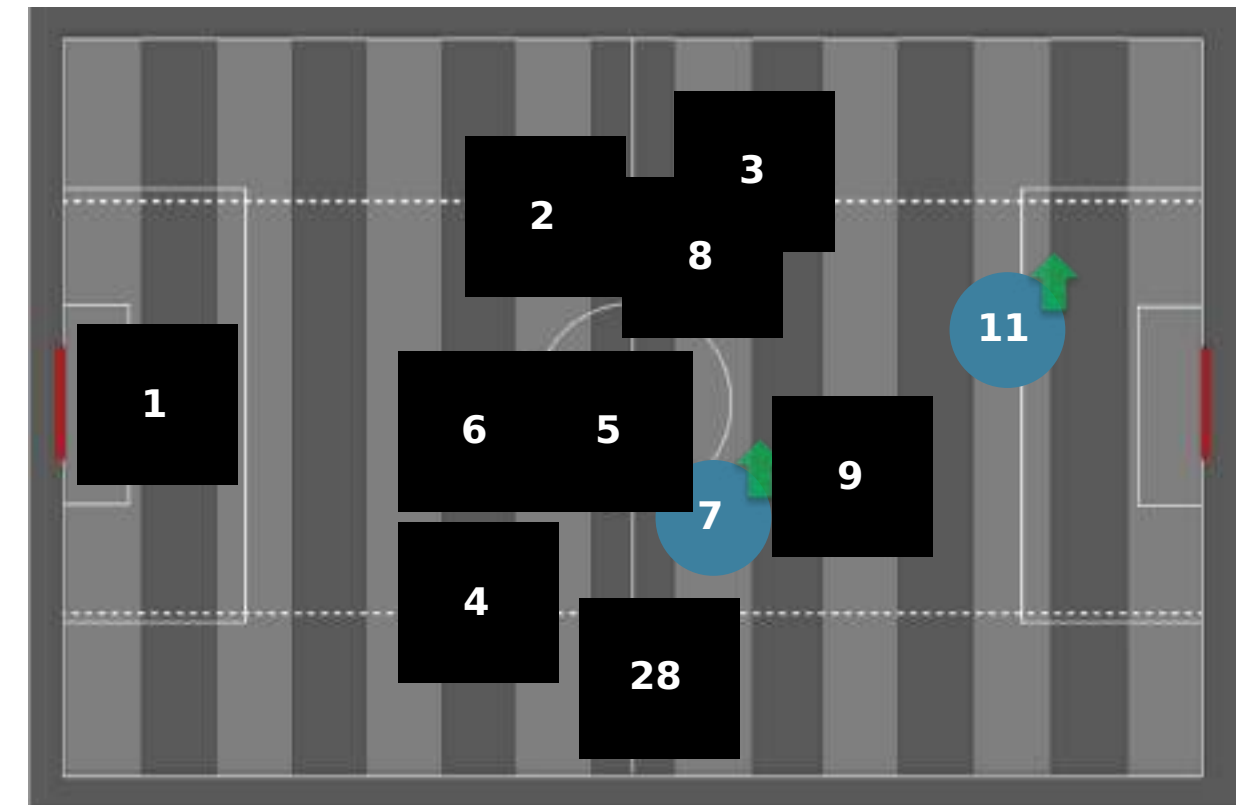

Average position

Average position starting XI

Average position final XI

Chelsea Lineup

Starting XI				
gk	1	Kepa Arrizabalaga Re..	<input type="checkbox"/>	
cb	6	Thiago Emiliano da Silva	<input type="checkbox"/>	
lcb3	2	Antonio Rüdiger	<input type="checkbox"/>	
lwb	3	Marcos Alonso Mendoza	<input type="checkbox"/>	
rcb3	4	Andreas Christensen	<input type="checkbox"/>	
rwb	28	César Azpilicueta Tanco	<input type="checkbox"/>	
amf	19	Mason Mount	<input checked="" type="checkbox"/>	↓
lcmf	8	Mateo Kovačić	<input type="checkbox"/>	
rcmf	5	Jorge Luiz Frello Filho	<input type="checkbox"/>	
amf	29	Kai Havertz	<input checked="" type="checkbox"/>	↓
cf	9	Romelu Lukaku Menama	<input type="checkbox"/>	
Bench				
Bench	Null	Marcus Bettinelli	<input type="checkbox"/>	
Bench	14	Trevoh Chalobah	<input type="checkbox"/>	
	21	Ben Chilwell	<input type="checkbox"/>	
	24	Reece James	<input type="checkbox"/>	
Bench	17	Saúl Ñíguez Esclapez	<input type="checkbox"/>	
	22	Hakim Ziyech	<input type="checkbox"/>	
rcmf3	7	N'Golo Kanté	<input checked="" type="checkbox"/>	↑
Bench	20	Callum Hudson-Odoi	<input type="checkbox"/>	
cf	11	Timo Werner	<input checked="" type="checkbox"/>	↑

Chelsea : 3-4-2-1

1	Kepa Arrizabalaga Revuelta	
0	Marcus Bettinelli	
6	Thiago Emiliano da Silva	
3	Marcos Alonso Mendoza	
2	Antonio Rüdiger	
4	Andreas Christensen	
14	Trevoh Chalobah	
24	Reece James	
21	Ben Chilwell	
28	César Azpilicueta Tanco	
5	Jorge Luiz Frello Filho	
8	Mateo Kovačić	
17	Saúl Ñíguez Esclapez	
22	Hakim Ziyech	
9	Romelu Lukaku Menama	
20	Callum Hudson-Odoi	
19	Mason Mount	47 ↓
29	Kai Havertz	72 ↓
7	N'Golo Kanté	50 ↑
11	Timo Werner	25 ↑

Average position

Average position starting XI

Average position final XI

General		
Goals	0	3
XG	0.54	2.75
Shots	9	20
Shots On Target	3	10
Shots Blocked	3	7
Shots Post	0	0
Shots Wide	3	3
Inside Box Shots	3	17
Outside Box Shots	6	3
Corners	5	11
Freekicks	3	0
Offsides	0	1
Fouls	4	15
Yellow Cards	0	1
Red Cards	0	0