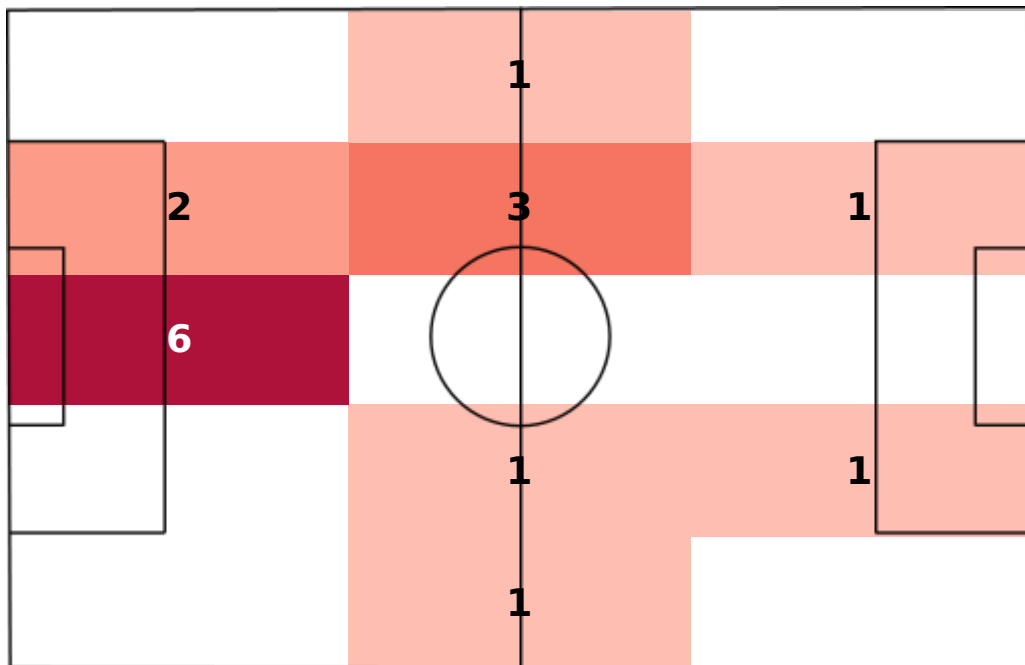

■ lost
■ neutral
■ won

Tottenham Hotspur

Aerial duels

Aerial duels won & neutral

Hugo Lloris	1	0	0
Sergio Reguilón Rodríguez	1	0	2
Emerson Aparecido Leite de Souza Junior	1	0	1
Cristian Gabriel Romero	1	0	1
Eric Dier	3	1	5
Pierre-Emile Højbjerg	2	1	2
Dele Alli	1	0	4
Bryan Gil Salvatierra	0	0	1
Harry Kane	2	2	4