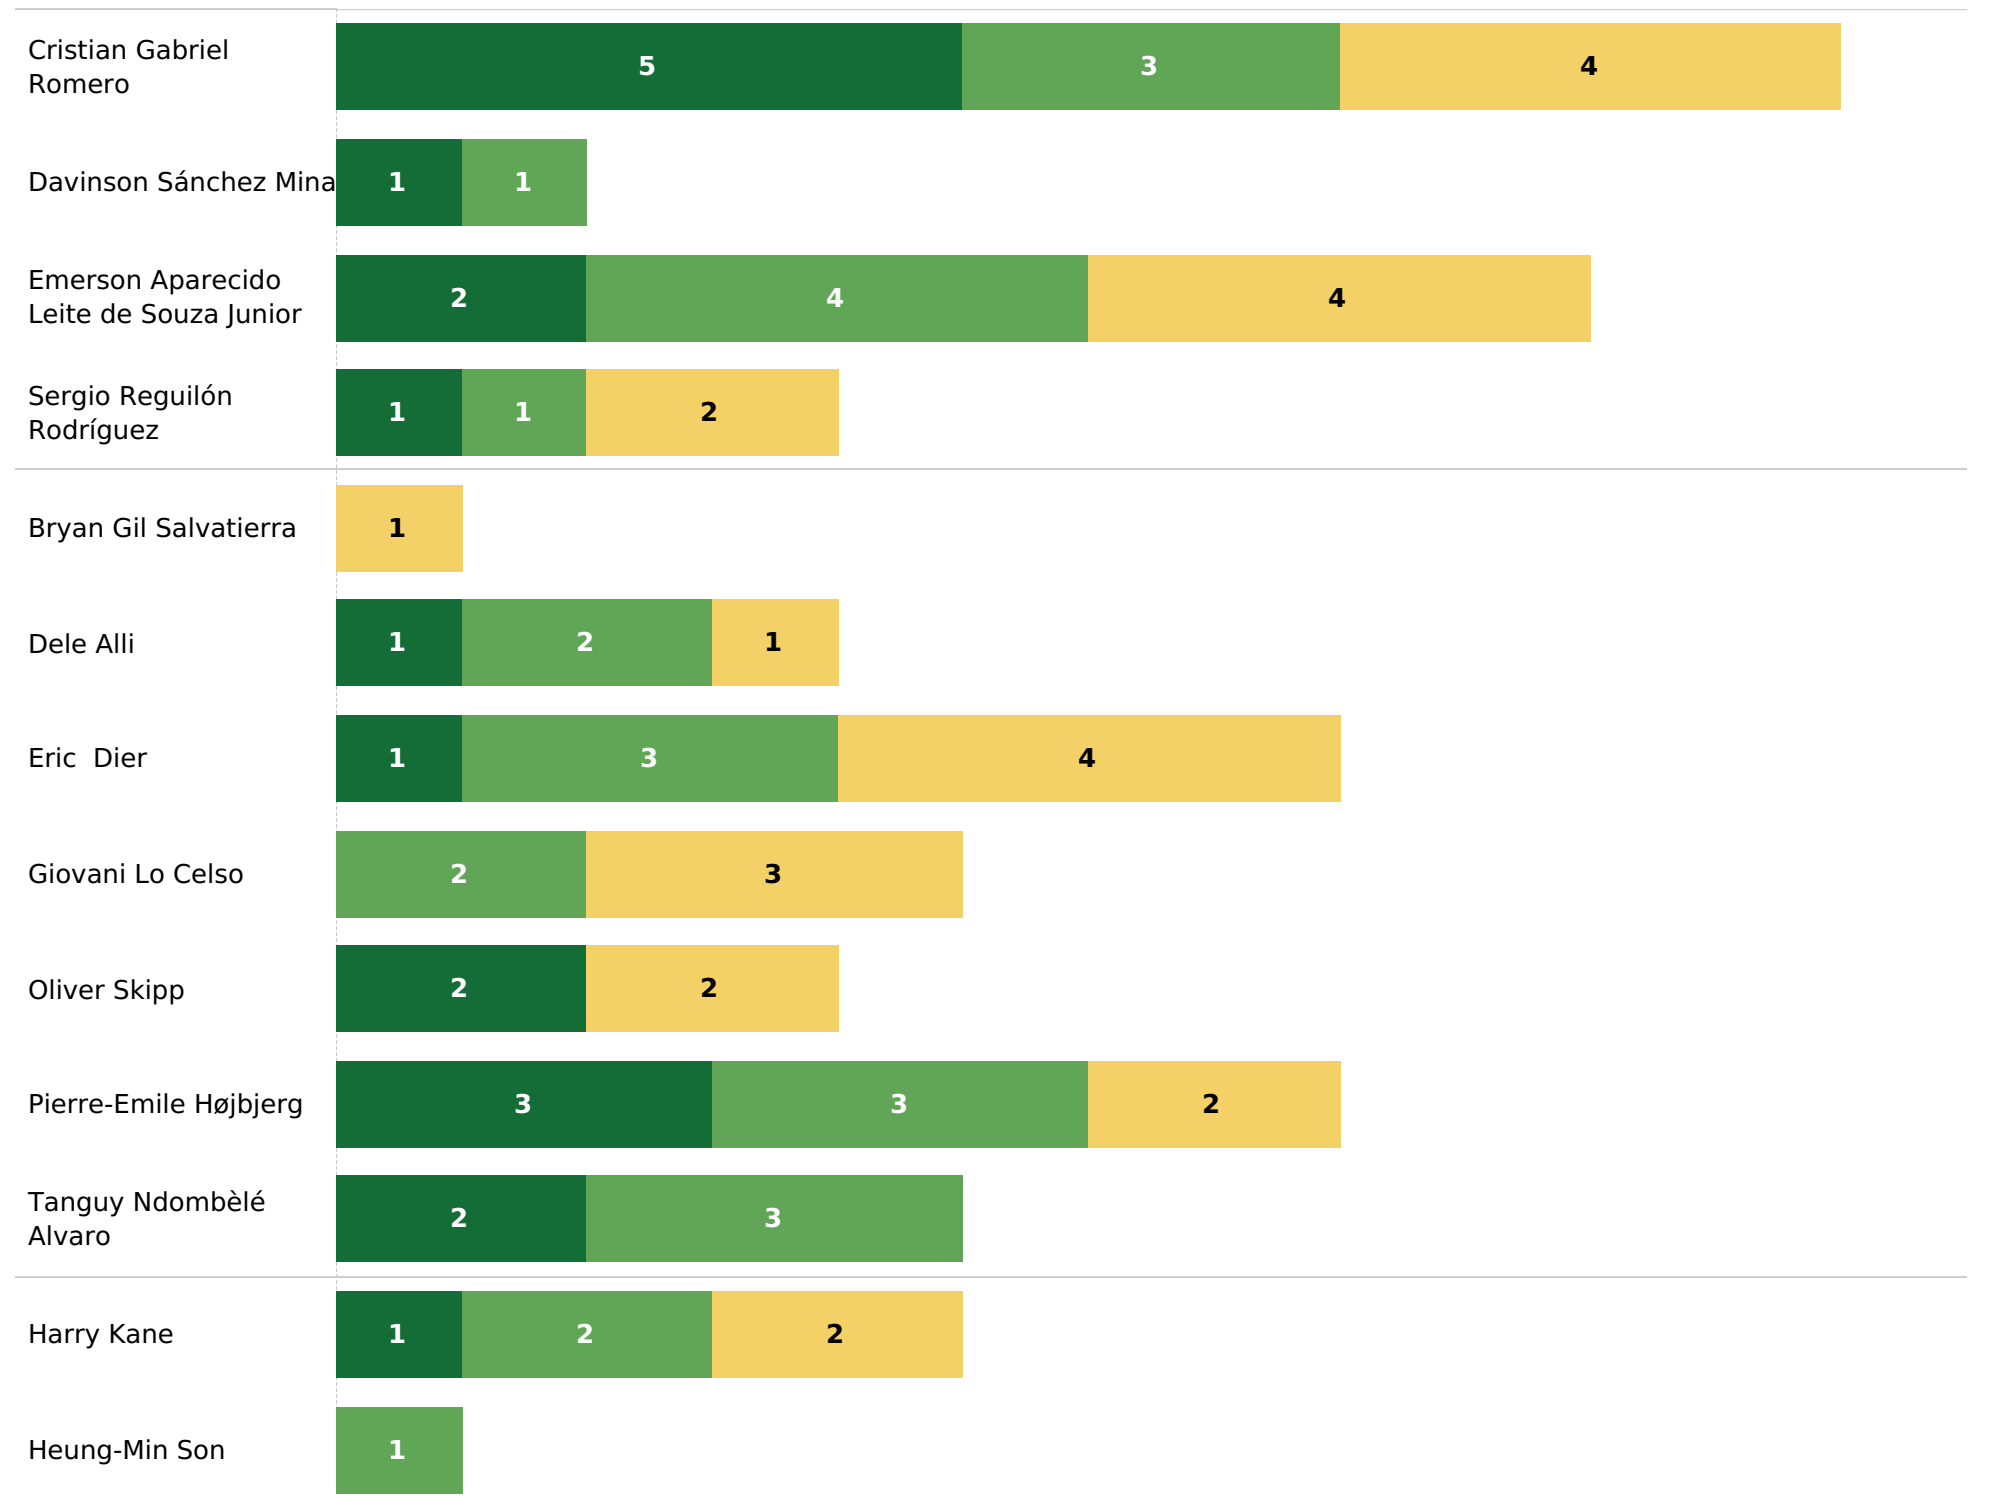

■ lost
■ neutral
■ won

Tottenham Hotspur

Aerial duels

Aerial duels won & neutral

Hugo Lloris	1	0	0
Sergio Reguilón Rodríguez	1	0	2
Emerson Aparecido Leite de Souza Junior	1	0	1
Cristian Gabriel Romero	1	0	1
Eric Dier	3	1	5
Pierre-Emile Højbjerg	2	1	2
Dele Alli	1	0	4
Bryan Gil Salvatierra	0	0	1
Harry Kane	2	2	4